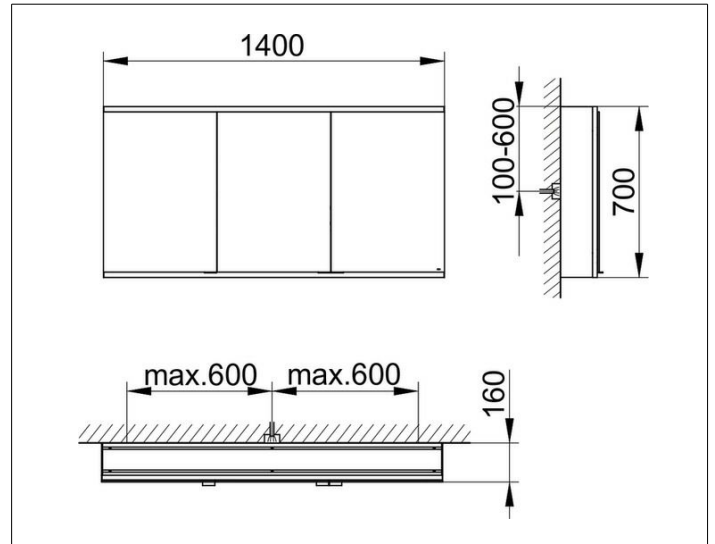

Royal Modular 2.0
800311140100300 Spiegelschrank

PRODUKT

ZEICHNUNG

EEK: C ,

OBERFLÄCHE

silber-eloxiert

ABMESSUNG

1400 x 700 x 160 mm