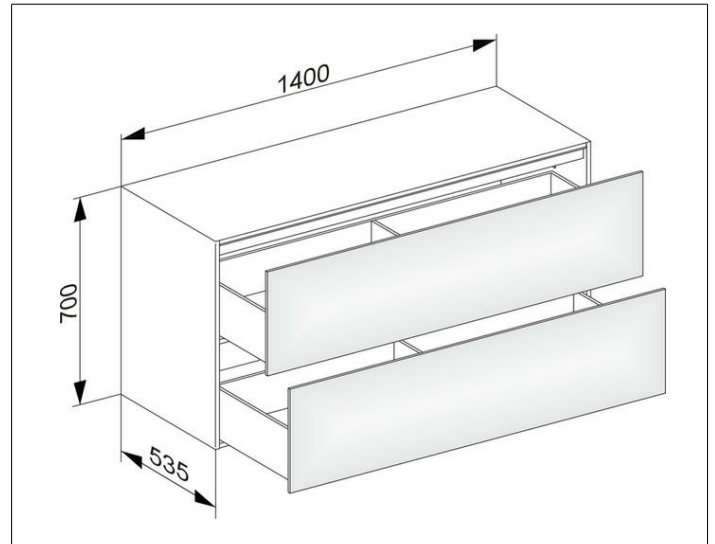

Edition 11

31327110100 Sideboard

PRODUKT

ZEICHNUNG

EEK: F , 10 kWh/1000h

OBERFLÄCHE

anthrazit/Glas anthrazit

ABMESSUNG

1400 x 700 x 535 mm