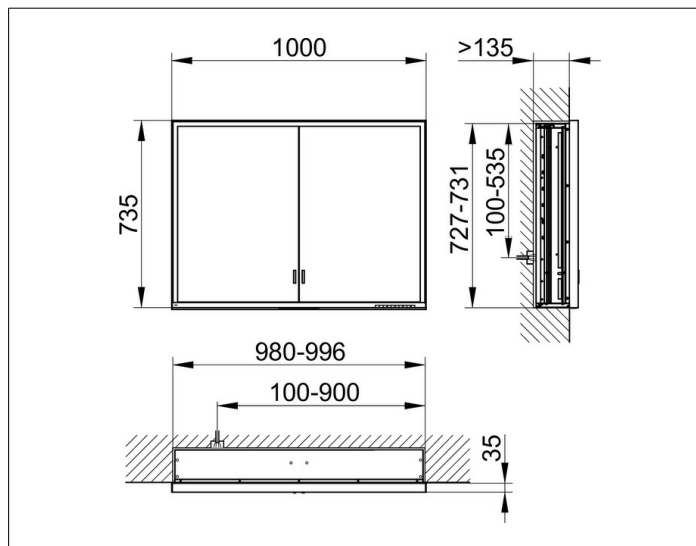

Royal Lumos

14314172303 Spiegelschrank

PRODUKT

ZEICHNUNG

PRODUKTBESCHREIBUNG

für die Wandeinbau-Montage,
 stufenlos einstellbare Lichtfarbe von 2700 Kelvin (warmweiß)
 bis 6500 Kelvin (Tageslicht),
 2 Drehtüren aus Kristall-Doppelspiegel,
 Korpus in Aluminium silber-gebeizt-eloxiert,
 Rückwandverspiegelung
 Bedienung:
 Tastenfelder mit kapazitiver Touch-Sensorik,
 DALI-steuerbar
 Beleuchtung:
 Rahmenbeleuchtung und Waschtisch-/Fachbeleuchtung,
 separat stufenlos dimmbar und ein-/ausschaltbar
 LED 60 Watt (Lebensdauer > 30.000 Std.)
 EEK: C , 60 kWh/1000h

AUSSTATTUNG

- 2 Steckdosen
- 2 x 2 höhenverstellbare Glasablagen
- verdecktes Ablagefach über die ganze Breite
- Tür-Anschlagdämpfer

OBERFLÄCHE

silber-gebeizt-eloxiert

ABMESSUNG

1000 x 735 x 165 mm