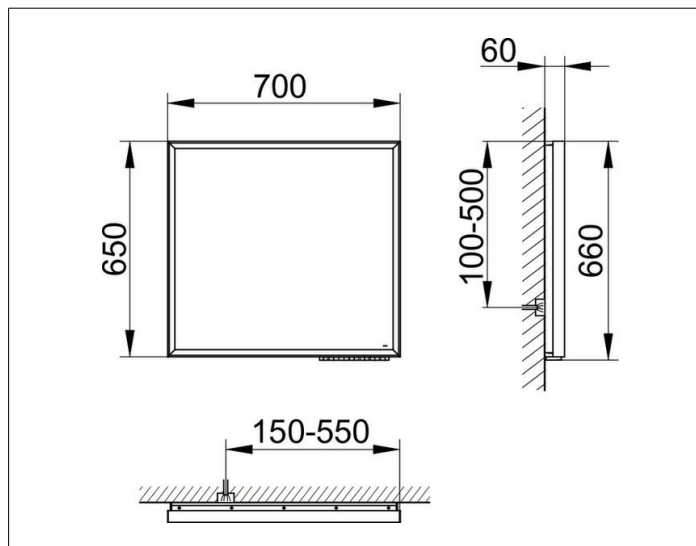

Royal Lumos

14598132003 Lichtspiegel

PRODUKT

ZEICHNUNG

PRODUKTBESCHREIBUNG

mit Spiegelheizung (mittig platziert),
stufenlos einstellbare Lichtfarbe von 2700 Kelvin (warmweiß)
bis 6500 Kelvin (Tageslicht),

umlaufender Aluminium-Rahmen, schwarz-eloxiert

separat stufenlos dimmbar und ein-/ausschaltbar

EEK: C , 50 kWh/1000h

OBERFLÄCHE

50 Watt + 41 Watt

ABMESSUNG

700 x 650 x 60 mm