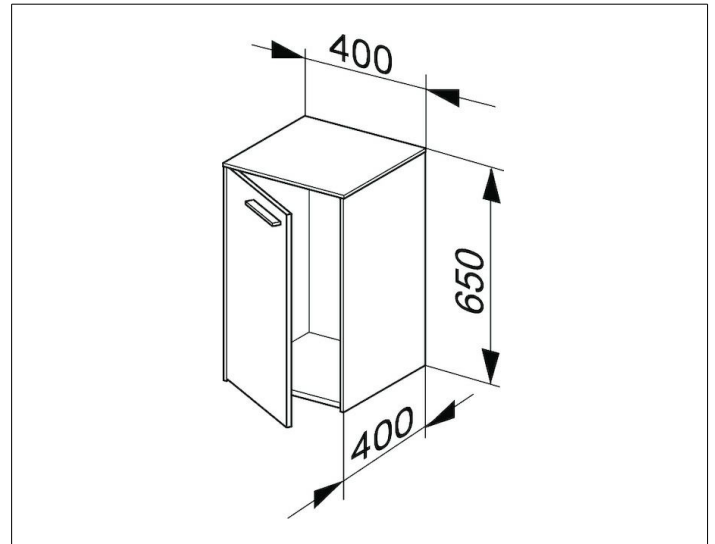

Royal 60  
32110440001 Unterschrank

**PRODUKT**

**ZEICHNUNG**

**OBERFLÄCHE**

anthrazit matt/anthrazit matt

**ABMESSUNG**

400 x 650 x 400 mm