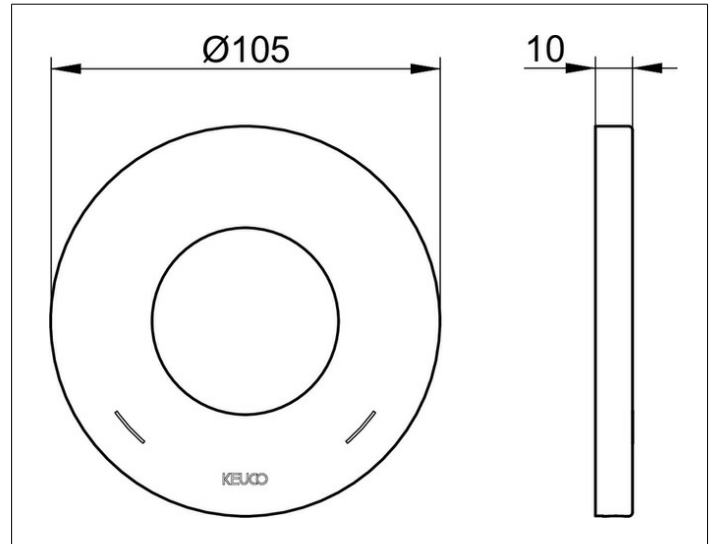

IXMO

59551070091 Wandrosette

PRODUKT

ZEICHNUNG

PRODUKTBESCHREIBUNG

für Einhebelmischer,
105 mm, rund, aus Messing,
zur Montage zwischen Fliesen und Fertigset

OBERFLÄCHE

Edelstahl-finish

ABMESSUNG

D: 105 mm