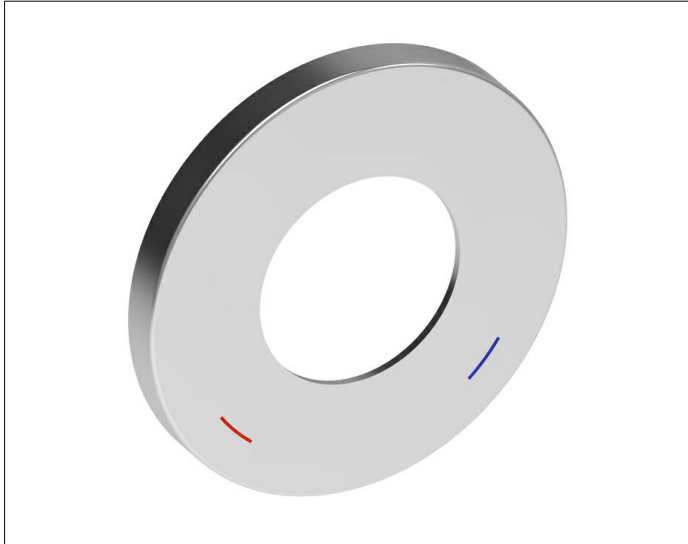

IXMO

59551070091 Wandrosette

PRODUKT

ZEICHNUNG

PRODUKTBESCHREIBUNG

für Einhebelmischer,
105 mm, rund, aus Messing,
zur Montage zwischen Fliesen und Fertigset

OBERFLÄCHE

Edelstahl-finish

ABMESSUNG

D: 105 mm