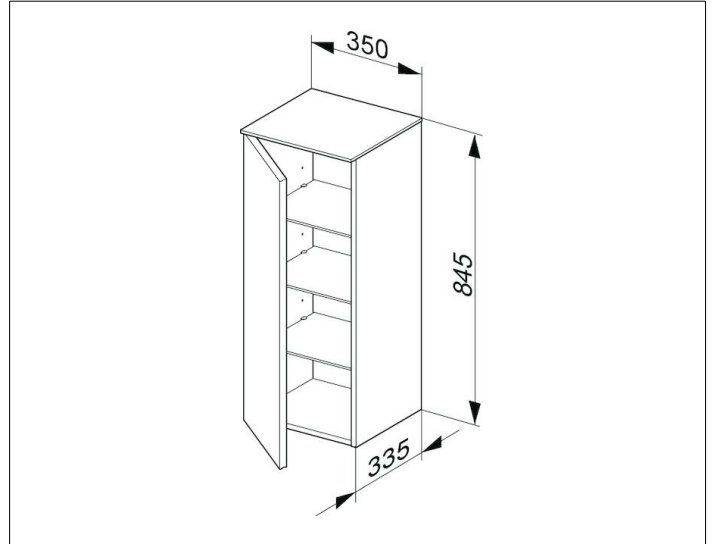

Royal Reflex  
34020220001 Mittelschrank

**PRODUKT**

**ZEICHNUNG**

**PRODUKTBESCHREIBUNG**

1-türig, mit Tür-Anschlagdämpfung

**OBERFLÄCHE**

magnolie/magnolie

**ABMESSUNG**

350 x 835 x 335 mm