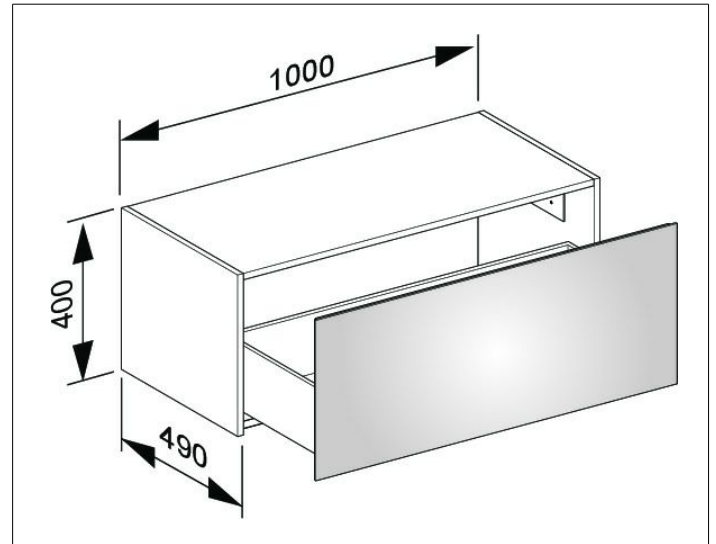

X-Line

33127290000 Sideboard

PRODUKT

ZEICHNUNG

OBERFLÄCHE

inox/inox

ABMESSUNG

1000 x 400 x 490 mm