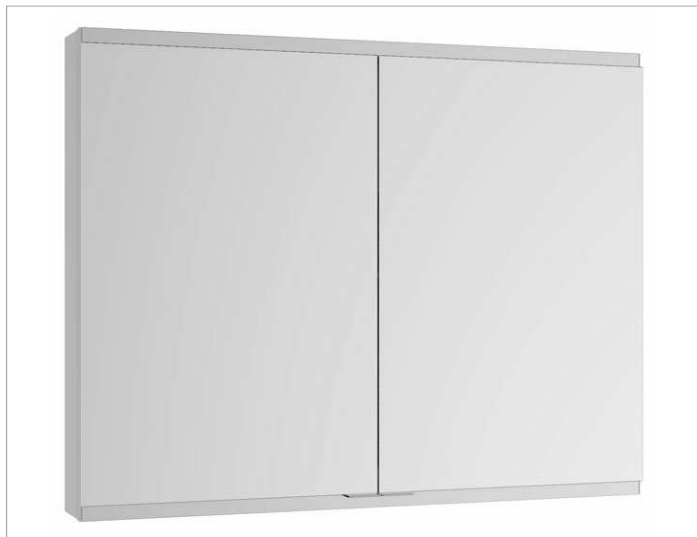

Royal Modular 2.0  
800201110100000 Spiegelschrank

**PRODUKT**

**ZEICHNUNG**

**OBERFLÄCHE**

silber-eloxiert

**ABMESSUNG**

1100 x 700 x 160 mm