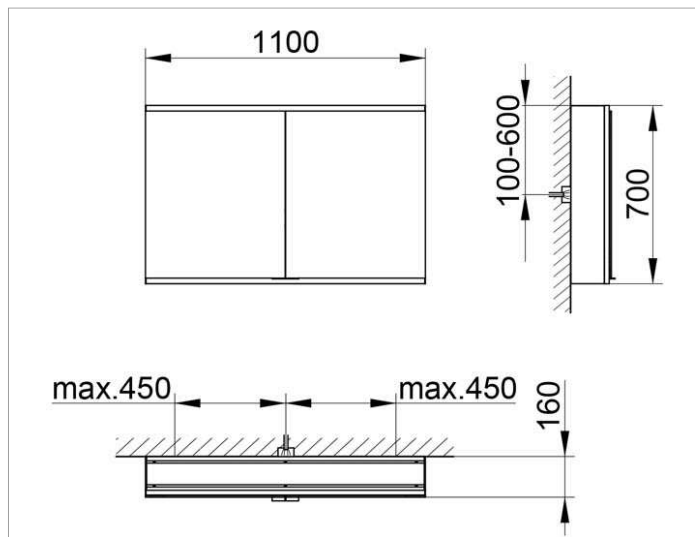

Royal Modular 2.0  
800201110100000 Spiegelschrank

**PRODUKT**

**ZEICHNUNG**

**OBERFLÄCHE**

silber-eloxiert

**ABMESSUNG**

1100 x 700 x 160 mm