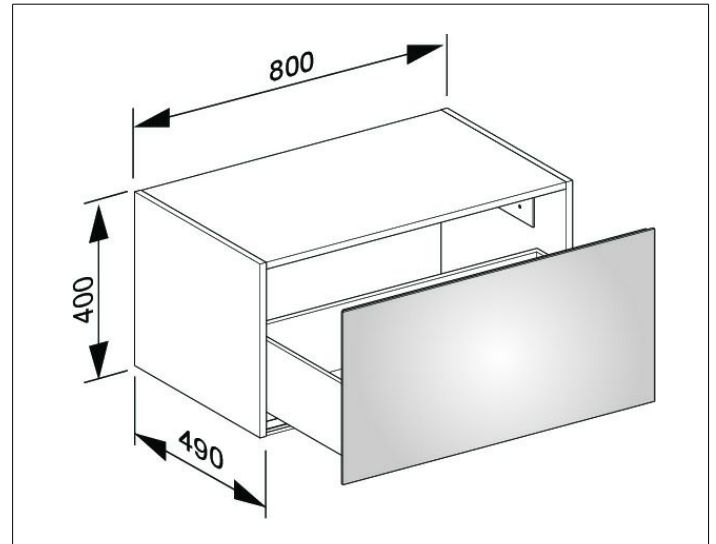

X-Line

3312630000 Sideboard

PRODUKT

ZEICHNUNG

OBERFLÄCHE

weiß/weiß

ABMESSUNG

800 x 400 x 490 mm