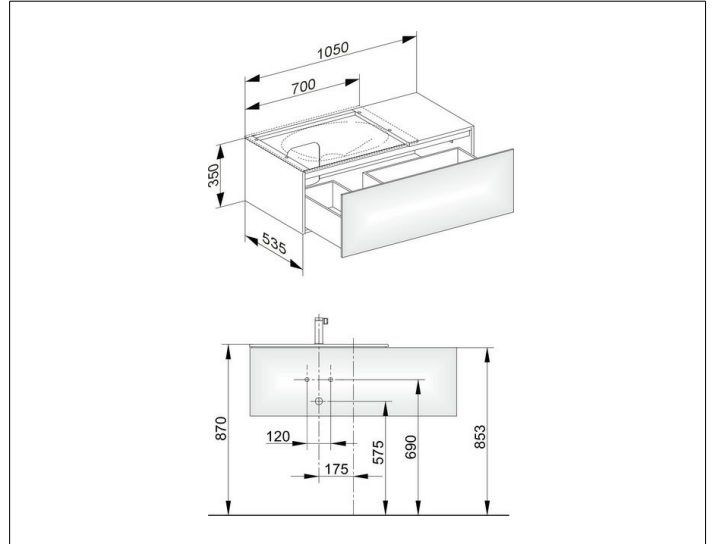

Edition 11

31153850100 Waschtischunterbau

PRODUKT

ZEICHNUNG

EEK: F , 7 kWh/1000h

OBERFLÄCHE

Tabak-Eiche Furnier/Tabak-Eiche Furnier

ABMESSUNG

1050 x 350 x 535 mm