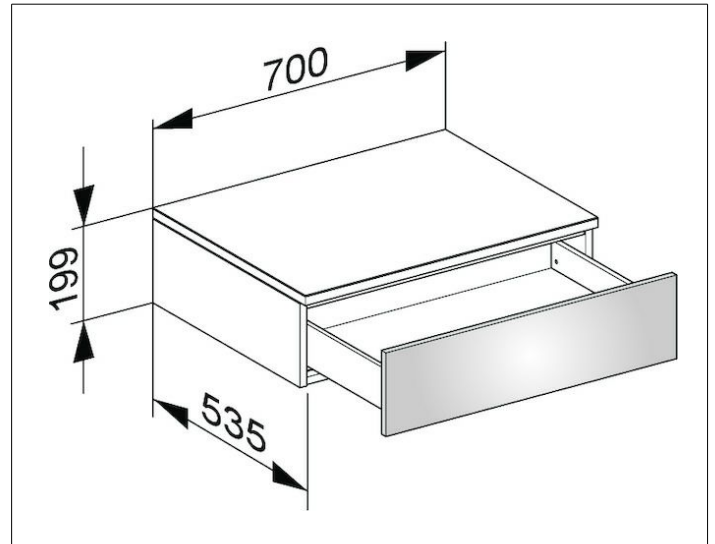

Edition 400

3174080000 Sideboard

PRODUKT

ZEICHNUNG

OBERFLÄCHE

weiß Hochglanz/Glas anthrazit klar

ABMESSUNG

700 x 199 x 535 mm