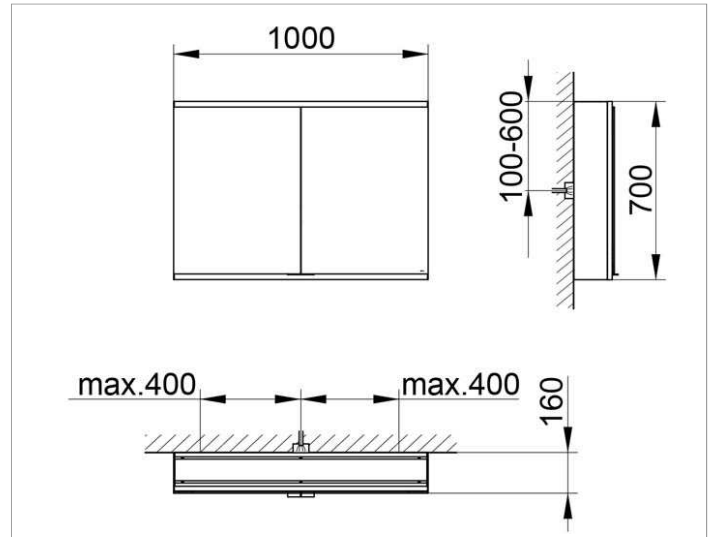

Royal Modular 2.0
800201100100300 Spiegelschrank

PRODUKT

ZEICHNUNG

OBERFLÄCHE

silber-eloxiert

ABMESSUNG

1000 x 700 x 160 mm