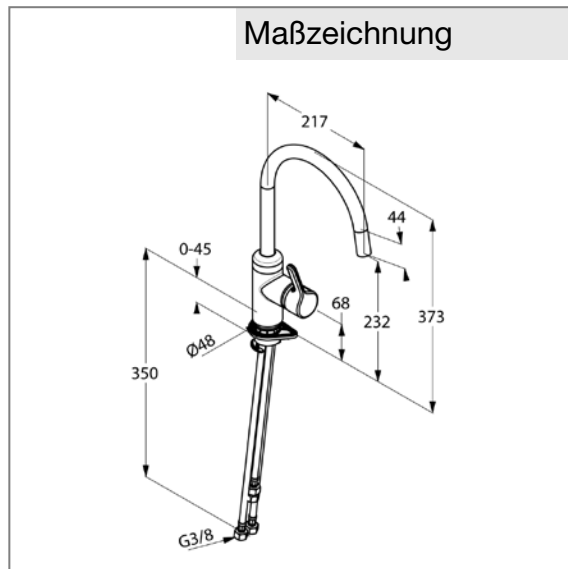

Produkt: **KLUDI BINGO STAR Spültisch-Einhandmischer ND DN 15**

Artikel-Nr.: **42809..78**

Artikeltext

Spültisch-Einhandmischer DN 15
 geschlossener Hebel
 Einlochmontage
 Durchfluss 5 l/min
 Cache-Strahlregler M 16,5 x I
 Keramik-Kartusche mit Heißwasserbegrenzung
 schwenkbarer Auslauf (360°)
 Schnell-Montagesystem
 flexible Anschlüsse G 3/8
 für drucklose Speicher
 Geräuschklasse I

Oberfläche:
 05 chrom
 96 edelstahlfinish

Produktabbildung

Standardleistungstext

Einlocharmatur, Hersteller Typ KLUDI GmbH & Co. KG KLUDI BINGO STAR Spültisch-Einhandmischer Art. Nr. 42809..78, DN 15, aus Messing Oberfläche wahlweise: 05=chrom / 96=edelstahlfinish, Ausführung wie folgt: Spültisch-Einhandmischer DN 15, mit schwenkbarem Rohrauslauf, mit geschlossenem Betätigungselement, mit Cache Strahlregler M 16,5 x I, Geräuschverhalten DIN 4109 Gruppe I, ohne Prüfzeichen, Durchfluss 5 l/min, Ausladung in mm 217, mit Schnellbefestigung, mit Armaturen Anschlussdruckschläuchen G 3/8 mit DVGW (W543/W270) Länge in mm 350, Auslaufhöhe in mm 232, mit Keramik Kartusche mit Heißwasserbegrenzung Ø 35 mm, Betätigungselement aus Metall, h ges. in mm 373, für Bohrlochdurchmesser Ø 35 mm, für offene Trinkwassererwärmer, PN 0,

Maßzeichnung

Durchflussdiagramm