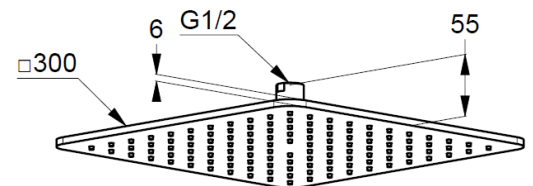

Technische Daten

KLUDI A-QA
Kopfbrause 1 S
300 mm
DN 15

Artikel- Nr.:
6453091-00

Oberfläche:
91 weiß/ chrom

Artikeltext
Hersteller KLUDI GmbH & Co. KG
Typ: KLUDI A-QA
Kopfbrause 1 S DN 15
300 mm
Artikel- Nr.: 6453091-00
Kopfbrause 1 S
mit einer Strahlart
mit Kalkschnellreinigung
Durchflussmenge bei 3 bar= 14 l/ min.
Anschlussgewinde G 1/2"
mit Kugelgelenk
300 mm x 300 mm softedge
Siebdichtung

Produktabbildung

Maßzeichnung

Durchflussdiagramm