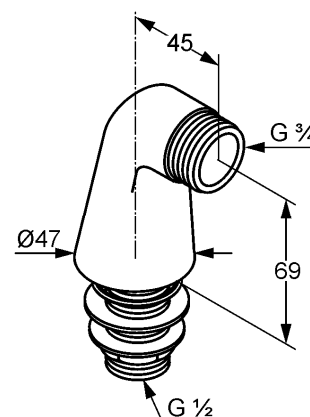

Produkt: **KLUDI Standanschlüsse DN 15**

Artikel-Nr.: **7598205-00**

Artikeltext

Standanschlüsse DN 15
Anschluss G 1/2
Abgang G 3/4
(per Paar)

Oberfläche:
05 chrom

Produktabbildung

Standardleistungstext

Abgangsbogen für Wandarmatur, Hersteller Typ KLUDI GmbH & Co KG KLUDI Standanschlüsse Art. Nr. 7598205-00, DN 15, aus Messing verchromt, Anschlussgewinde AG 1/2, Abgangsgewindeanschluss AG 3/4, Ausladung in mm 45, mit Schafmutter, Ausladungshöhe in mm 69, als Wannенrand Standanschluss, PN 10,

Maßzeichnung

Tabelle

T 1	T 2	T 3	T 4	T 5	Einh.	K-Nr.	Textergänzung
503	1	1	2	5		21	*
	1	1				31	***

* KLUDI GmbH & Co KG KLUDI Standard Standanschlüsse
Art. Nr. 7598205-00
** aus Messing, DIN 50930-6