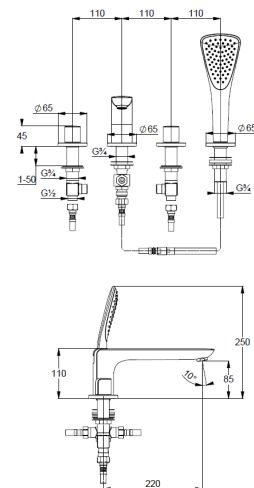

4-Loch Wannenfüll-und Brause-Armatur

2-Griffarmatur

Zylinder Griff, Metall

Standmontage

herausziehbare Brause

autom. Umstellung: Brause/Wanne

4-Loch Montage

Strahlregler, S-Pointer M24

eigensicher gegen Rückfließen

Keramik Oberteil 90° (rechts/links)

Durchflussmenge bei 3 bar 27 l/min.

fester Auslauf

Schaftbefestigung

ohne Armaturen-Anschlussdruckschläuche Art. Nr. 7544605-00

herausziehbarer Schlauch M15 x 1500mm

### Produktabbildung/ Product picture

### Maßzeichnung/ Dimensional drawing