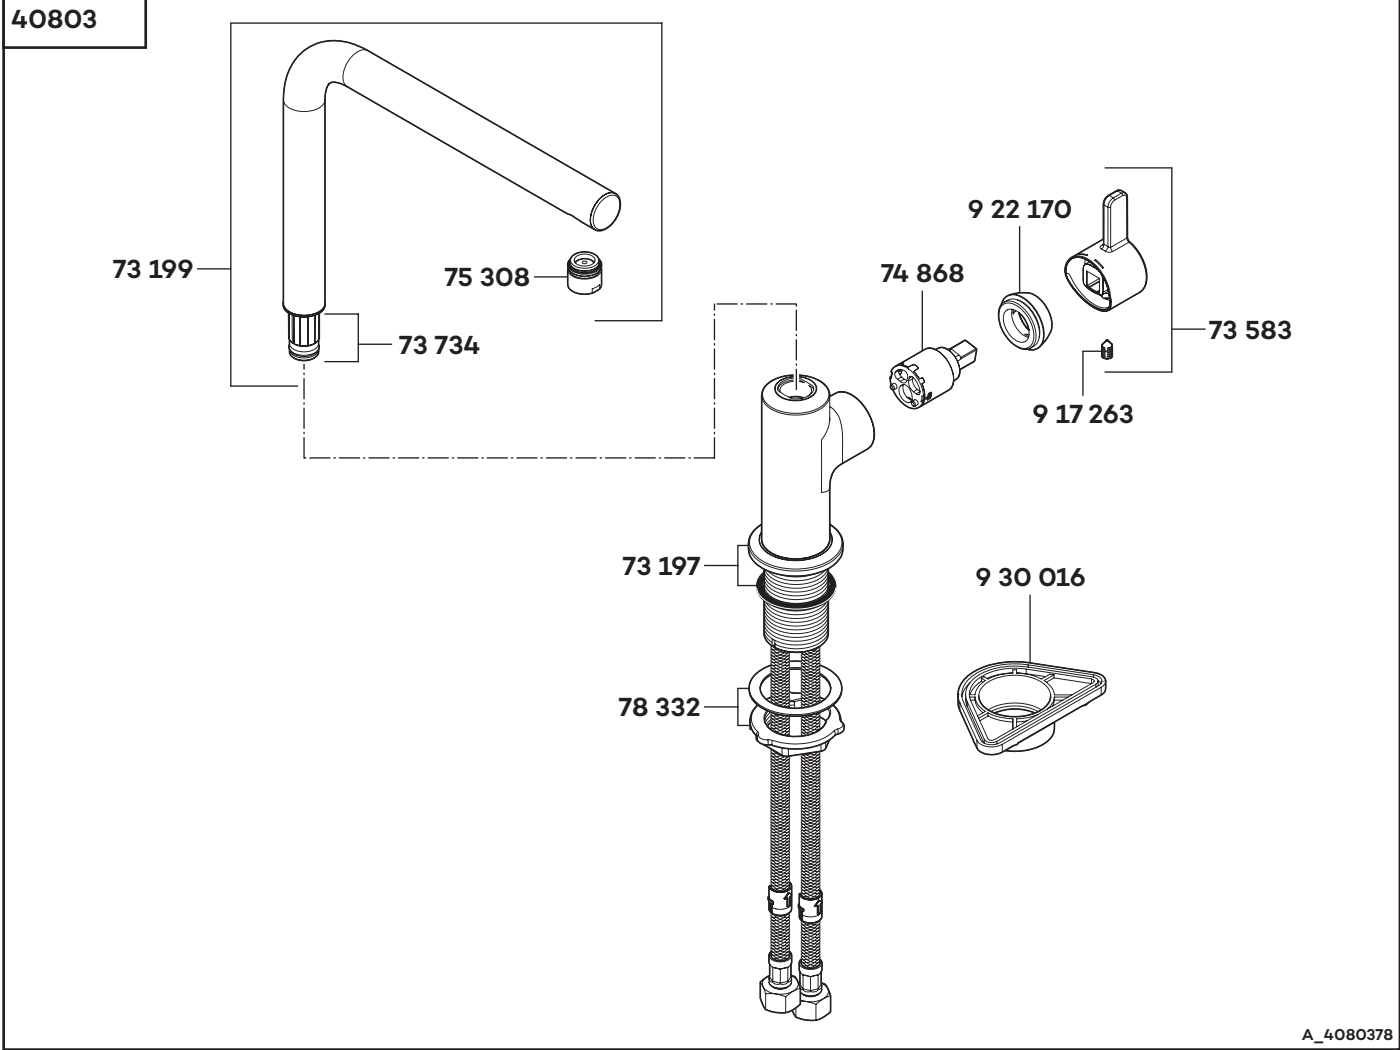

KLUDI L- INE XS

A_4080378

40803	Spültisch-Einhandmischer DN 15	single lever sink mixer DN 15	ééngreeps gootsteenmengkraan 1/2"
73 197	Rosette	wall flange	rozet
73 199	Auslauf	spout	uitloop
73 583	Hebel	lever	hendel
73 734	Zubehörtüte	accessories bag	zakje toebehoren
74 868	Kartusche K 25	cartridge K 25	cartouche K 25
75 308	Strahlregler Laminar HC TT M 18 x 1 / Z	flow straightener Laminar HC TT M 18 x 1 / Z	straalbreker laminaar HC TT M 18 x 1 / Z
78 332	Befestigungssatz	assembling set	bevestigingsset
917 263	Gewindestift	threading lathe	inbus schroef
922 170	Spanschraube	screw	spanschroef
930 016	Montageplatte	installation aid	montageplaat