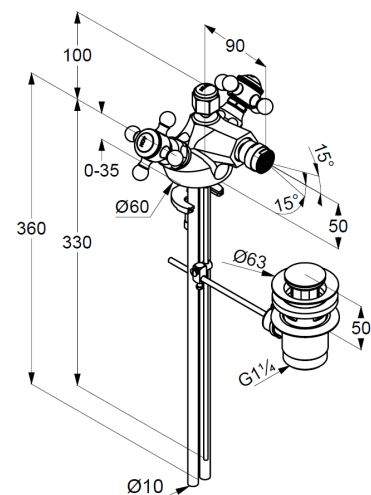

Technische Daten/ Technical Data

KLUDI 1926
Bidet-Armatur
DN 15

Artikel- Nr.:
512114520

Oberfläche:
45 vergoldet 23 kt

Artikeltext
Hersteller KLUDI GmbH & Co. KG
Typ: KLUDI 1926
Bidet-Armatur
Artikel- Nr.: 512114520

Bidet-Armatur
2-Griff-Armatur
1-Loch Montage
Kreuzgriff, Metall
Kugelgelenk mit Strahlregler M24
Keramik Oberteil 180°
Kupferrohre \varnothing 10mm
Schnell-Montagesystem
Ablaufgarnitur G1½ aus Metall

Produktabbildung/ Product picture

Maßzeichnung/ Dimensional drawing

Durchfluss/ Flow rate