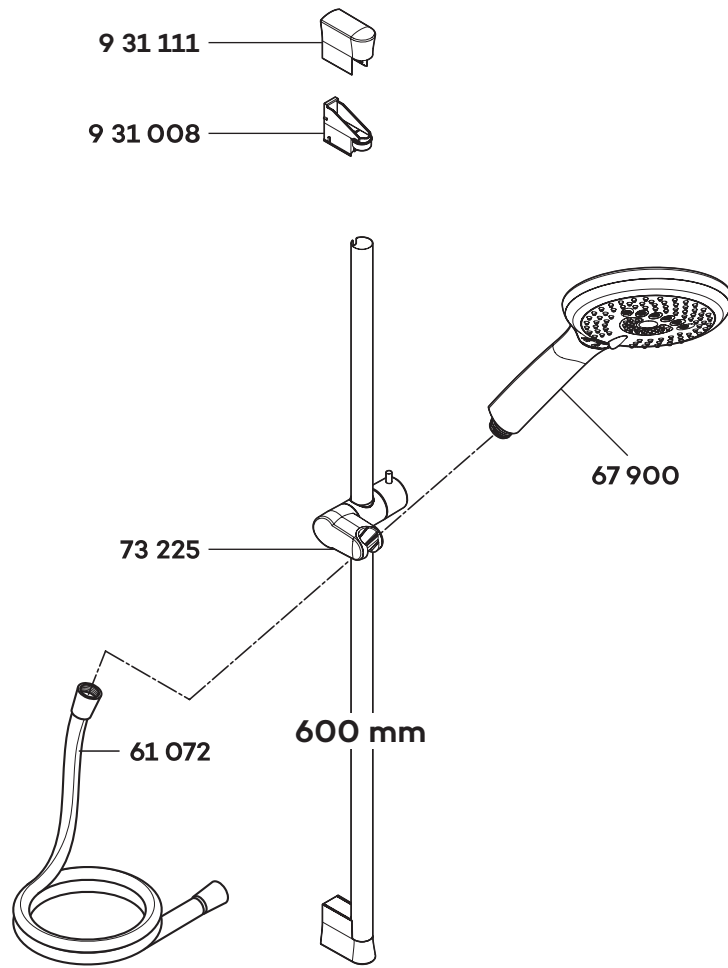

KLUDI FRESHLINE

67930

A_6793000

67930	Brause-Set	shower set	doucheset
61 072	flexibler Schlauch	flexible shower hose	flexibele doucheslang
67 900	Handbrause 3S	handshower 3S	handdouche 3S
73 225	Gleitschieber	Glider	glijstuk
931 008	Wandhalter	wall hook	wandhouder
931 111	Kappen	Caps	doppen