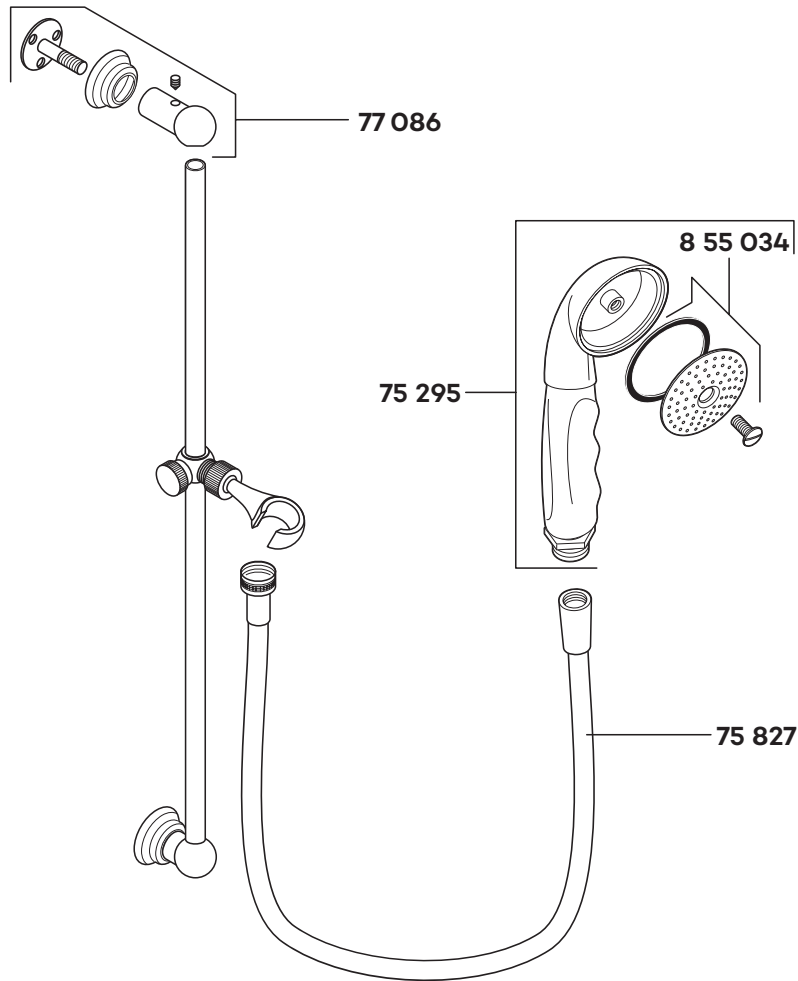

# KLUDI ADLON

27103

A\_2710345

27103

**Duschgarnitur**

**shower waste set**

**douchegarnituur**

75 295 Handbrause DN 15  
 75 827 Bonaflex-Schlauch messing  
 77 086 Wandhalter  
 855 034 Sieb

handshower DN 15  
 Bonaflex hose permabrass  
 wall hook  
 valve grate

handdouche 1/2"  
 Bonaflex doucheslang messing  
 wandhouder  
 zeef