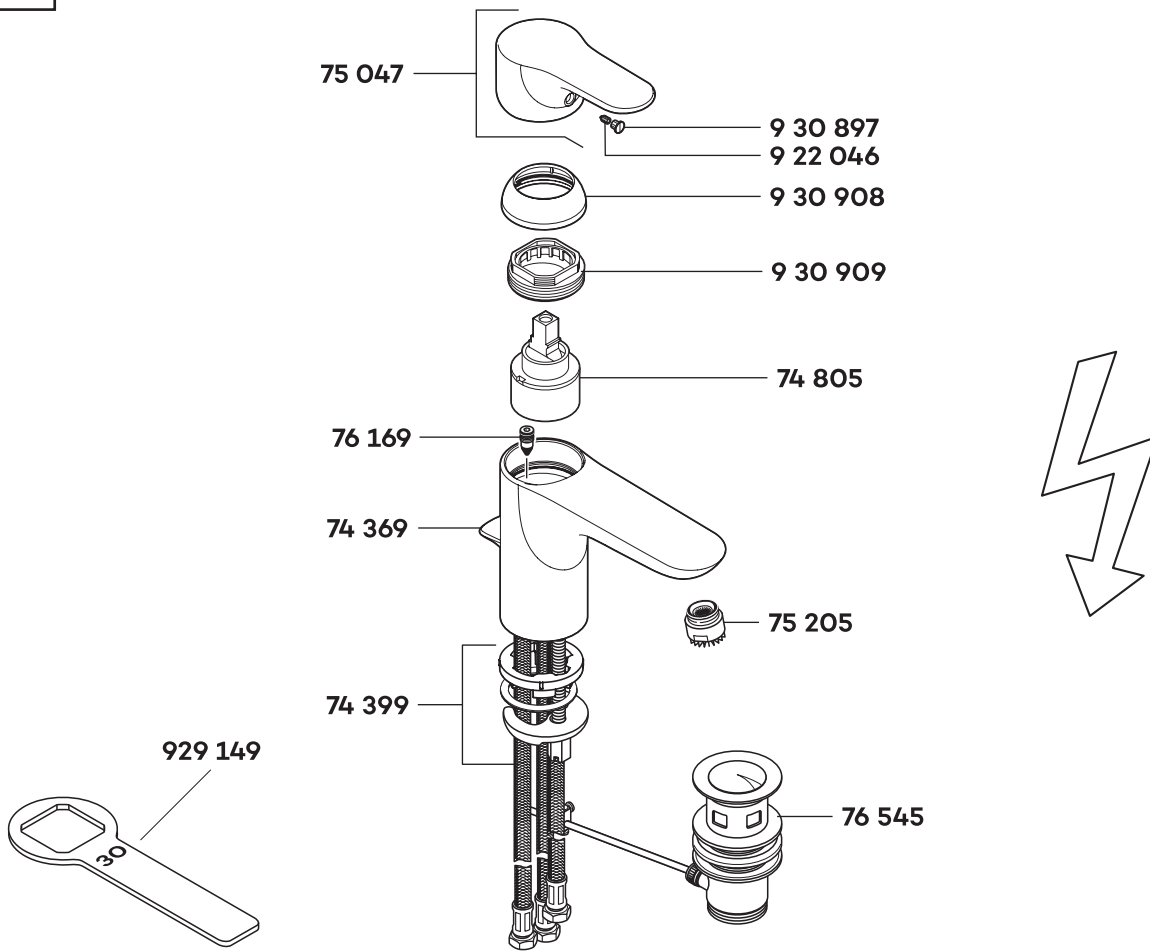

KLUDI OBJEKTA

32234

A_3223475

32234	Waschtisch-Einhandmischer DN 15	single lever basin mixer DN 15	ééngreeps wastafelmengkraan 1/2"
74 369	Zugstange	lift rod	trekstang
74 399	Befestigungssatz	assembling set	bevestigingsset
74 805	Steuereinheit K35	cartridge K35	cartouche K35
75 047	Hebel, KLUDI OBJEKTA	lever for KLUDI OBJEKTA	greep voor KLUDI OBJEKTA
75 205	Strahlregler M 24 x 1	flow straightener M 24 x 1	straalbreker M 24 x 1
76 169	Durchflussbegrenzer	flow restrictor	doorstroombegrenzer
76 545	Ablaufgarnitur	pop up waste	afvoergarnituur
922 046	Gewindestift	threading lathe	inbus schroef
929 149	Spannschraubenschlüssel SW 30	spanner SW 30	sleutel voor spanschroef SW 30
930 897	Markierungsstopfen	red/blue insert	markeringsstop
930 908	Abdeckkappe	cover cap	afdekkap
930 909	Spannschraube	screw	spanschroef