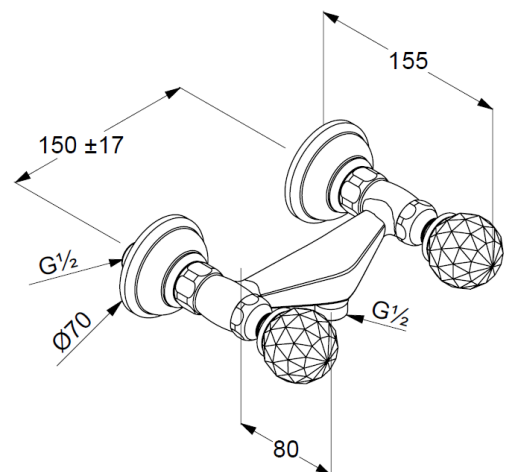

Technische Daten/ Technical Data

KLUDI 1926
Brause-Armatur
DN 15

Artikel- Nr.:
5161005G5

Oberfläche:
05 chrom

Artikeltext
Hersteller KLUDI GmbH & Co. KG
Typ: KLUDI 1926
Brause-Armatur
Artikel- Nr.: 5161005G5

Brause-Armatur
2-Griff-Armatur
Wandmontage
Kristallgriff
eigensicher gegen Rückfließen
Brauseabgang $G\frac{1}{2}$
Keramik Oberteil 180°
Durchflussmenge bei 3 bar 21 l/min.
S-Anschlüsse $G\frac{1}{2} \times G\frac{3}{4}$

Produktabbildung/ Product picture

Maßzeichnung/ Dimensional drawing

Durchfluss/ Flow rate