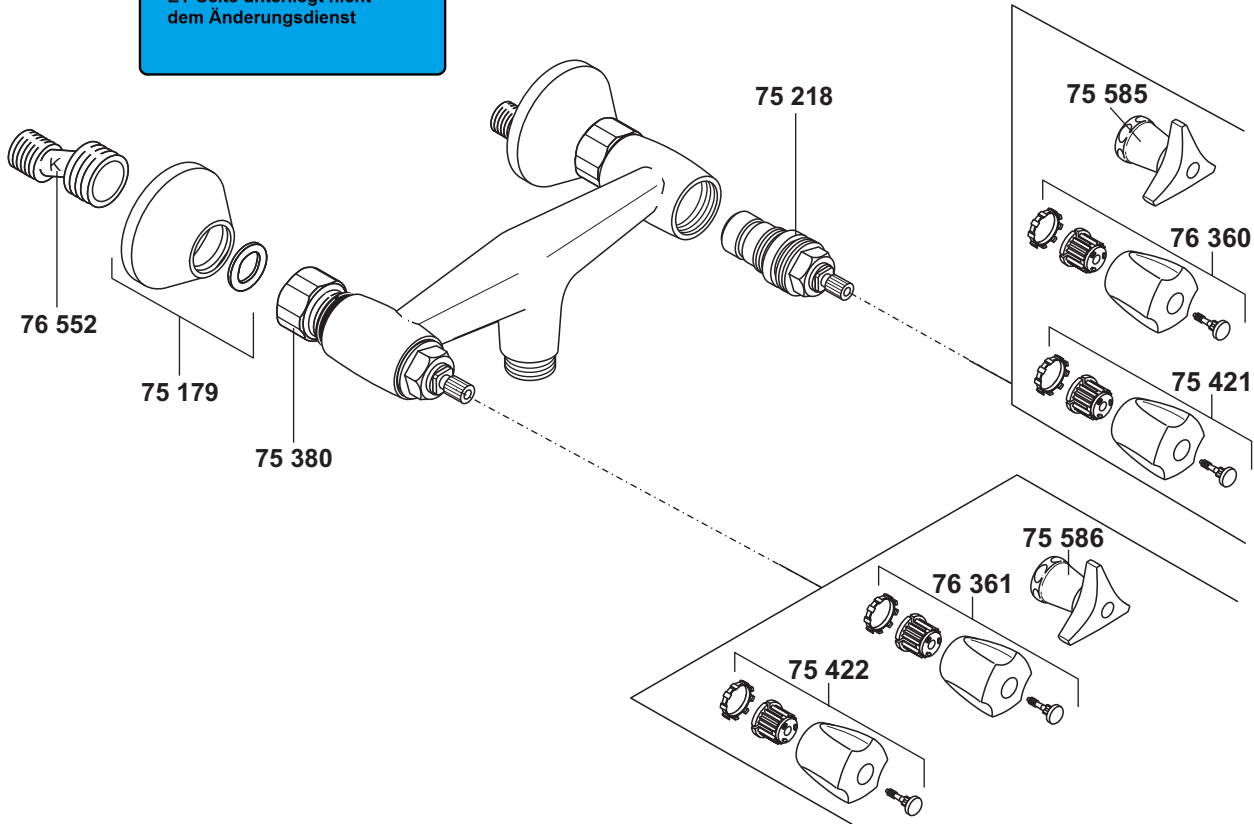

KLUDI STANDARD

26202

Artikel ist ausgelaufen!
ET-Seite unterliegt nicht dem Änderungsdienst

ZA2620200

26202

Brausearmatur DN 15

75 179 Rosette
75 218 Klassisches-Oberteil G 1/2
75 380 Wandarmaturanschluss
75 421 Griff, Metall
75 422 Griff, Metall, warm
75 585 Griff, Metall, kalt
75 586 Griff, Metall, warm
76 360 Griff, Kunststoff, kalt
76 361 Griff, Kunststoff, warm
76 552 S-Anschluss

shower mixer DN 15

wall flange
standard compression valve G 1/2
wall-fitting connection
handle, metal
handle, metal, hot
handle, metal, cold
handle, metal, hot
handle, plastic, cold
handle, plastic, hot
S union

douchemengkraan 1/2"

rozet
traditioneel bovendeele G 1/2
wandmengkraan aansluiting
greep, metaal
greep, metaal, warm
greep, metaal, koud
greep, metaal, warm
greep, kunststof, koud
greep, kunststof, warm
S-koppeling