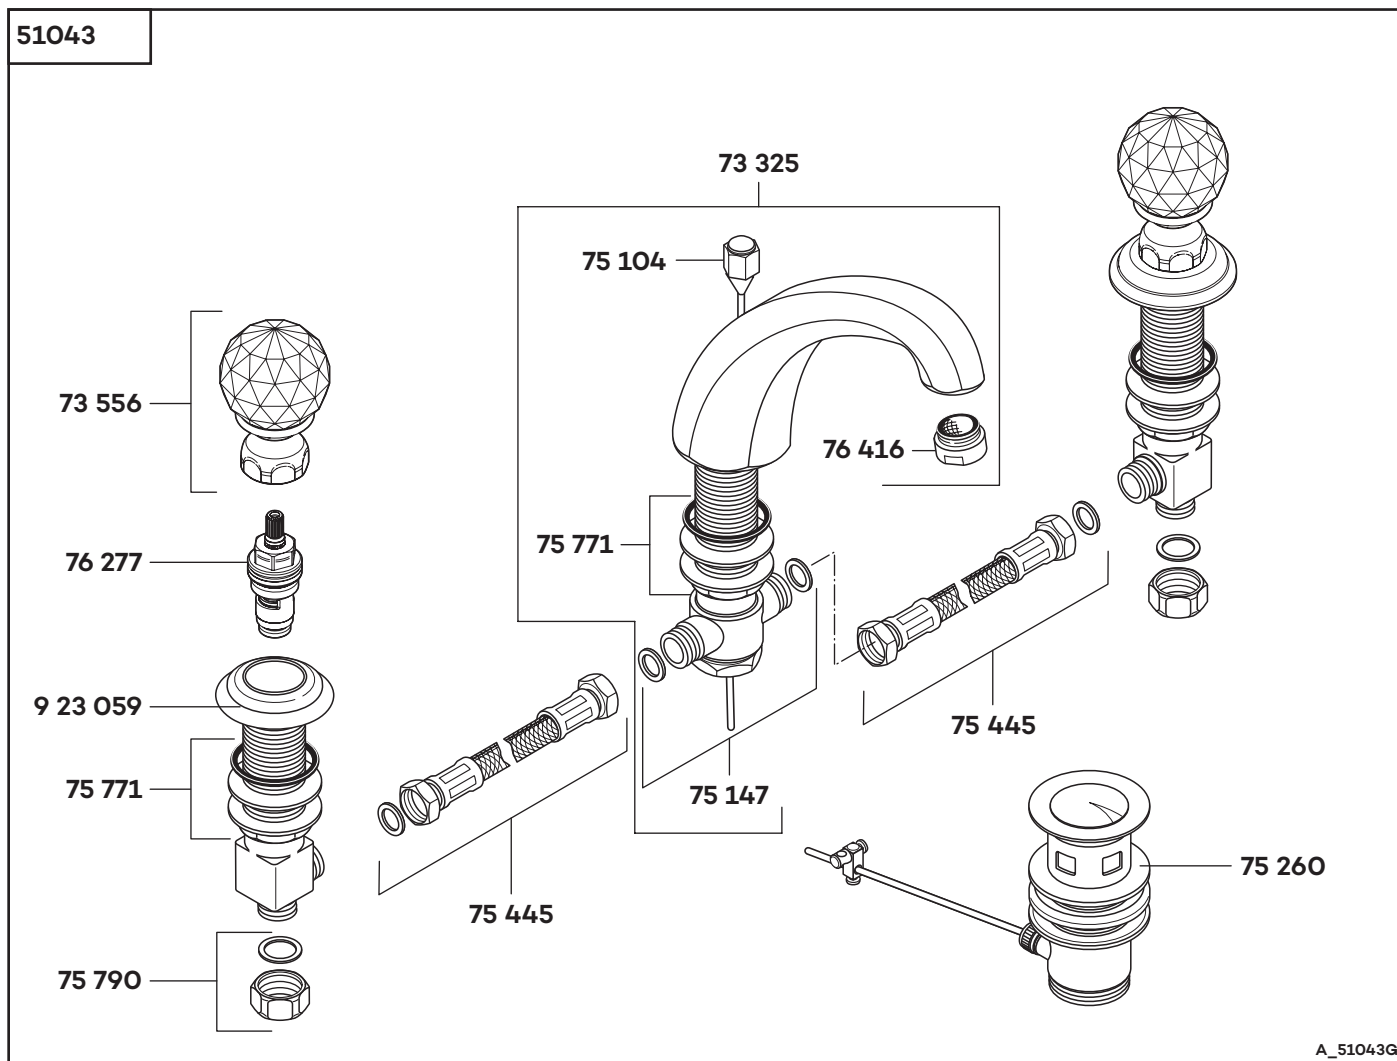

KLUDI ADLON

51043

A_51043G

51043	Waschtischarmatur DN 15	basin mixer DN 15	wastafelmengkraan 1/2"
73 325	Auslauf	spout	uitloop
73 556	Griff, KLUDI ADLON	handle, KLUDI ADLON	greep, KLUDI ADLON
75 104	Zugstange	lift rod	trekstang
75 147	Brücke	bridge	brug
75 260	Ablaufgarnitur	pop up waste	afvoergarnituur
75 445	Druckschlauch	pressure hose	hogedruk slang
75 771	Befestigungssatz	assembling set	bevestigingsset
75 790	ÜW-Mutter	nut	wartelmoer
76 277	Keramik-Oberteil G 1/2	ceramic headpart G 1/2	keramisch bovendeel G 1/2
76 416	Cascade-Luftsprudler M 24 x 1/A	cascade aerator M 24 x 1/A	Cascade-perlator M 24 x 1/A
9 23 059	Rosette	wall flange	rozet