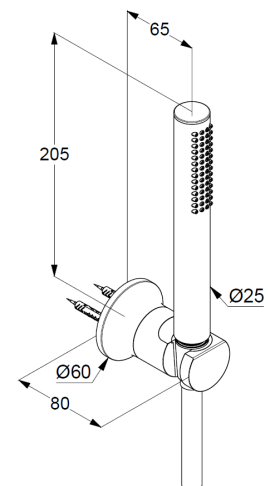

Technische Daten

KLUDI NOVA FONTE
Wannen Brause- Set 1 S
DN 15
Stil: Decó

Artikel- Nr.:
2085005-35

Oberfläche:
05 chrom

Artikeltext
Hersteller KLUDI GmbH & Co. KG
Typ: KLUDI NOVA FONTE
Wannen Brause- Set 1 S DN 15
Artikel- Nr.: 2085005-35

Handbrause 1 S
mit einer Strahlart
mit Kalkschnellreinigung
Anschlussgewinde G 1/2"
Siebdichtung

Brauseschlauch
kunststoffummantelt
mit Metalleffekt
mit konischen Muttern
verdreh sicher
G 1/2 x G 1/2 x 1250 mm

Wand-Brausehalter
für Brauseschläuche mit konischer Mutter
mit Befestigungsmaterial
zur starren Wandmontage

Produktabbildung

Maßzeichnung

Durchflussdiagramm