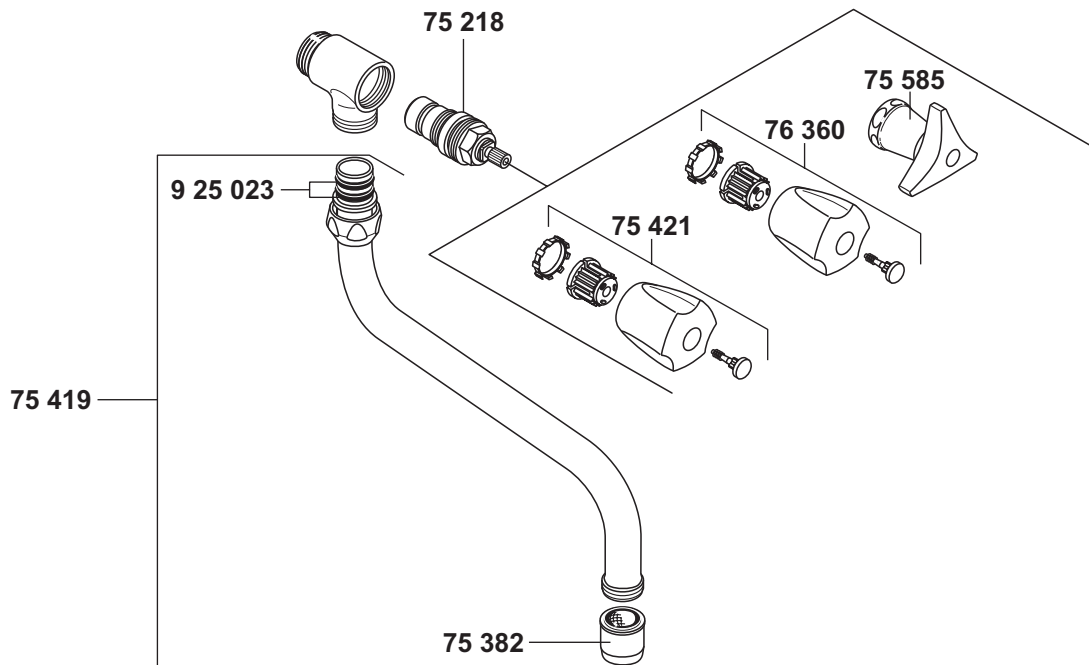

Artikel ist ausgelaufen!
ET-Seite unterliegt nicht
dem Änderungsdienst

KLUDI STANDARD

30405

A_3040500

30405

Spültisch-Schwenkventil DN 15

75 218 Klassisches-Oberteil G 1/2
75 382 Luftsprudler
75 419 S-Auslauf 200 mm
75 421 Griff, Metall
75 585 Griff, Metall, kalt
76 360 Griff, Kunststoff, kalt
925 023 O-Ring

sink swivel tap DN 15

standard compression valve G 1/2
aerator
S-spout 200 mm
handle, metal
handle, metal, cold
handle, plastic, cold
O-ring

draaibare gootsteentapkraan 1/2"

traditioneel bovendeel G 1/2
perlator
S-uitloop 200 mm
greep, metaal
greep, metaal, koud
greep, kunststof, koud
o-ring