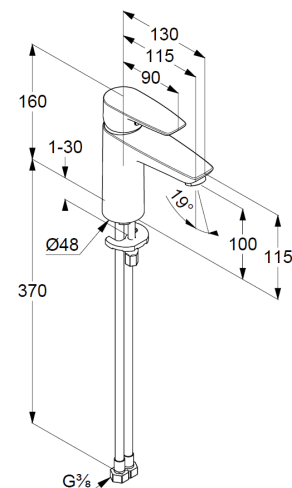

geschlossener Hebel, Metall

Strahlregler M24 PCA

Keramik-Kartusche mit Heißwasserbegrenzung

Durchflussmenge bei 3 bar 5 l/min.

flexible Druckschläuche G $\frac{3}{8}$  DVGW zugelassen

Schnell-Montagesystem

Produktabbildung/ Product picture

Maßzeichnung/ Dimensional drawing

Durchfluss/ Flow rate