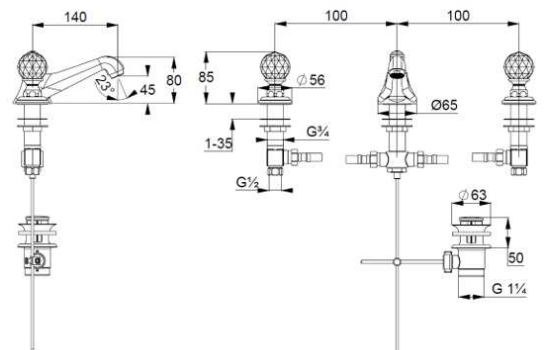

Kristallgriff

Strahlregler M24

Keramik Oberteil 180°

Schaftbefestigung

Durchflussmenge bei 3 bar 5 l/min.

Ablaufgarnitur G1¼ aus Metall

ohne Armaturen-Anschlussdruckschläuche  
oder Kupferrohr Ø 10mm (KLUDI Art. Nr. 1620305)

### Produktabbildung/ Product picture

### Maßzeichnung/ Dimensional drawing