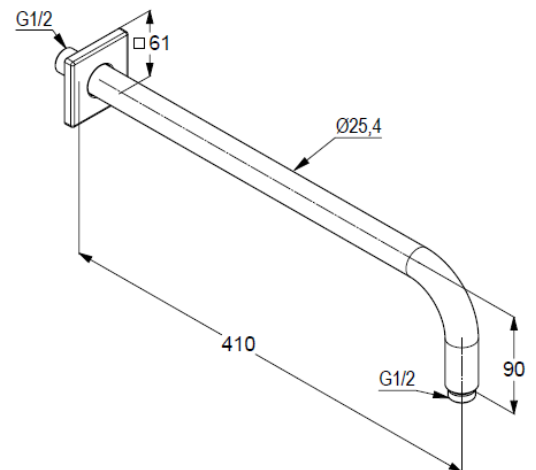

Technische Daten/ Technical Data

KLUDI A-QA
Wand-Brausearm
400mm
DN 15

Artikel- Nr.: 6653491-00

Oberfläche:
91 weiß/chrom

Artikeltext
Hersteller KLUDI GmbH & Co. KG
Typ: KLUDI A-QA
Wand-Brausearm
400mm
Artikel- Nr.: 6653491-00

Wand-Brausearm
Anschlussgewinde G1/2
für Kopfbrausen
mit Schubrosette 61mm x 61mm
zur starren Wandmontage
Ausladung 400mm

Produktabbildung/ Product picture

Maßzeichnung/ Dimensional drawing

Durchfluss/ Flow rate