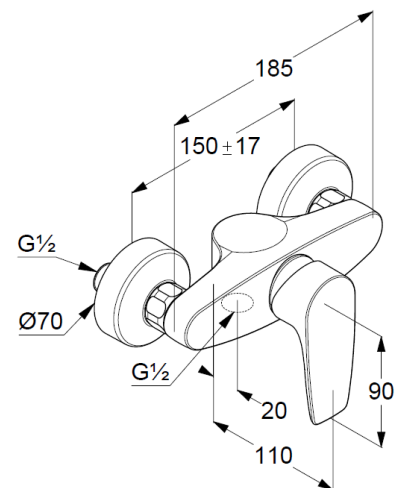

## Technische Daten/ Technical Data

KLUDI PURE&SOLID  
Brause-Einhandmischer  
DN 15

Artikel- Nr.:  
348410575

Oberfläche:  
05 chrom

Artikeltext  
Hersteller KLUDI GmbH & Co. KG  
Typ: KLUDI PURE&SOLID  
Brause-Einhandmischer  
Artikel- Nr.: 348410575

Brause-Armatur  
Einhebelmischer  
Wandmontage  
geschlossener Hebel, Metall  
eigensicher gegen Rückfließen  
Brauseabgang G $\frac{1}{2}$   
Keramik-Kartusche mit Heißwasserbegrenzung  
Durchflussmenge bei 3 bar 31 l/min.  
S-Anschlüsse G $\frac{1}{2}$  x G $\frac{3}{4}$

### Produktabbildung/ Product picture

### Maßzeichnung/ Dimensional drawing