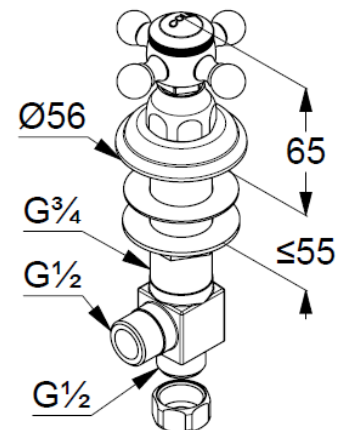

## Technische Daten/ Technical Data

KLUDI 1926  
Seitenventil  
DN 15

Artikel- Nr.:  
518170520

Oberfläche:  
05 chrom

Artikeltext  
Hersteller KLUDI GmbH & Co. KG  
Typ: KLUDI 1926  
Seitenventil  
Artikel- Nr.: 518170520

Seitenventil  
Standmontage  
Kreuzgriff, Metall  
Keramik Oberteil 180°  
Anschlussgewinde  $G\frac{3}{4}$   
Schaftbefestigung  
Markierung cold

### Produktabbildung/ Product picture

### Maßzeichnung/ Dimensional drawing