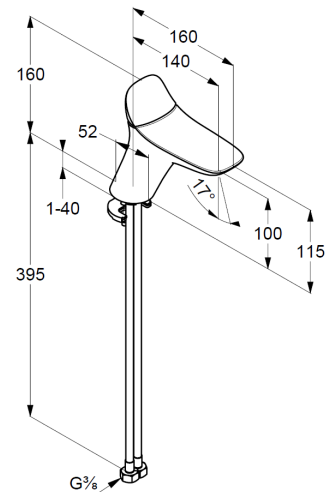

Technische Daten/ Technical Data

KLUDI AMBA
Waschtisch-Einhandmischer
DN 15

Artikel- Nr.:
530260575

Oberfläche:
05 chrom

Artikeltext
Hersteller KLUDI GmbH & Co. KG
Typ: KLUDI AMBA
Waschtisch-Einhandmischer
Artikel- Nr.: 530260575

Waschtisch-Armatur
Einhebelmischer
1-Loch Montage
geschlossener Hebel, Metall
Strahlregler, S-Pointer M24 PCA
Keramik-Kartusche mit Heißwasserbegrenzung
Durchflussmenge bei 3 bar 4,5 l/min.
flexible Druckschläuche G $\frac{3}{8}$ DVGW zugelassen
Schnell-Montagesystem
ohne Ablaufgarnitur

Produktabbildung/ Product picture

Maßzeichnung/ Dimensional drawing

Durchfluss/ Flow rate