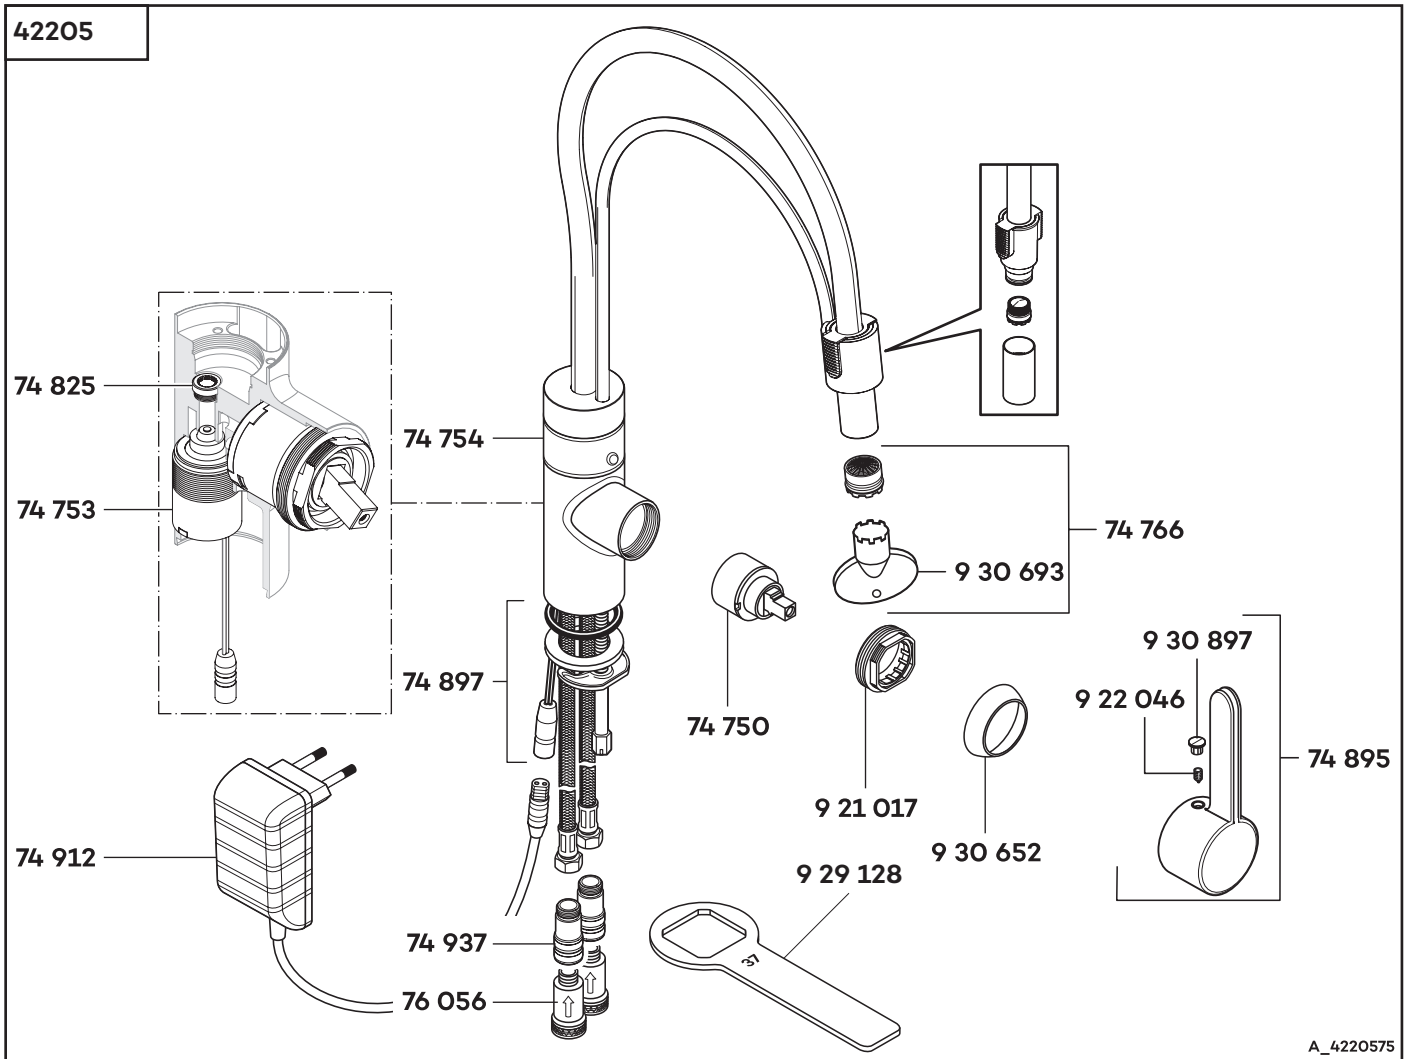

KLUDI E-GO

A_4220575

42205	Elektronischer Spültisch-Einhandmischer DN 15	electronic controlled single lever sink mixer DN 15	elektronische ééngreeps gootsteenmengkraan 1/2"
74 750	Kartusche	cartridge	cartouche
74 753	Kartuschenventil	cartridge unit	cartouche-magneetventiel
74 754	Elektronikmodul	electronic unit	elektronica module
74 766	Cache-Strahlregler M 16,5 x 1	Cache jet-spray regulator M 16,5 x 1	Cache straalbreker M 16,5 x 1
74 825	Durchflussbegrenzer 5 l/min	flow restrictor 5 l/min	doorstroombegrenzer 5 l/min
74 895	Hebel	lever	hendel
74 897	Befestigungssatz	assembling set	bevestigingsset
74 912	Netzteil	mains adaptor	accu stekker
74 937	Druckschlagdämpfer	pressure compension valve	Waterslagdemper
76 056	Filterelement	filter cartridge	filterelement
9 21 017	Spannschraube	screw	spanschroef
9 22 046	Gewindestift	threading lathe	inbus schroef
9 29 128	Spannschraubenschlüssel	spanner	sleutel voor spanschroef
9 30 652	Abdeckkappe	cover cap	afdekkap
9 30 693	Schlüssel für Strahlregler	key for aerator	sleutel voor straalbreker
9 30 897	Markierungsstopfen	red/blue insert	markeringsstop