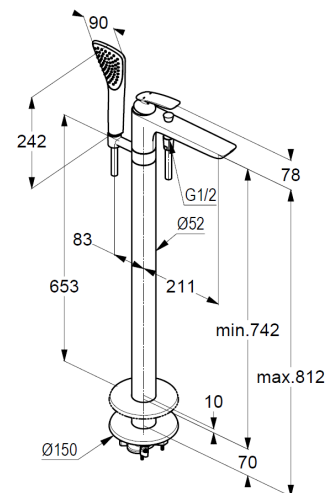

Wannenfüll-und Brause-Armatur

Einhebelmischer
Feinbau-Set ohne Unterputz-Rohbau-Set
für Unterputzkörper KLUDI FLEXX.BOX Art. Nr. 88088
Standmontage für freistehende Wannen
mit Brausehalter
autom. Umstellung: Brause/Wanne
geschlossener Hebel, Metall
Strahlregler M24
eigensicher gegen Rückfließen
Brauseabgang G $\frac{1}{2}$
Keramik-Kartusche mit Heißwasserbegrenzung
Durchflussmenge bei 3 bar 22,5 l/min.
fester Auslauf
Handbrause und Brauseschlauch 1250mm

KLUDI FIZZ Handbrause 1 S

mit einer Strahlart
Volumen
mit Kalkschnellreinigung
Siebdichtung

Brauseschlauch

kunststoffummantelt
mit konischen Muttern
verdreh sicher
G $\frac{1}{2}$ x G $\frac{1}{2}$ x 1250mm

Produktabbildung/ Product picture

Maßzeichnung/ Dimensional drawing

Durchfluss/ Flow rate