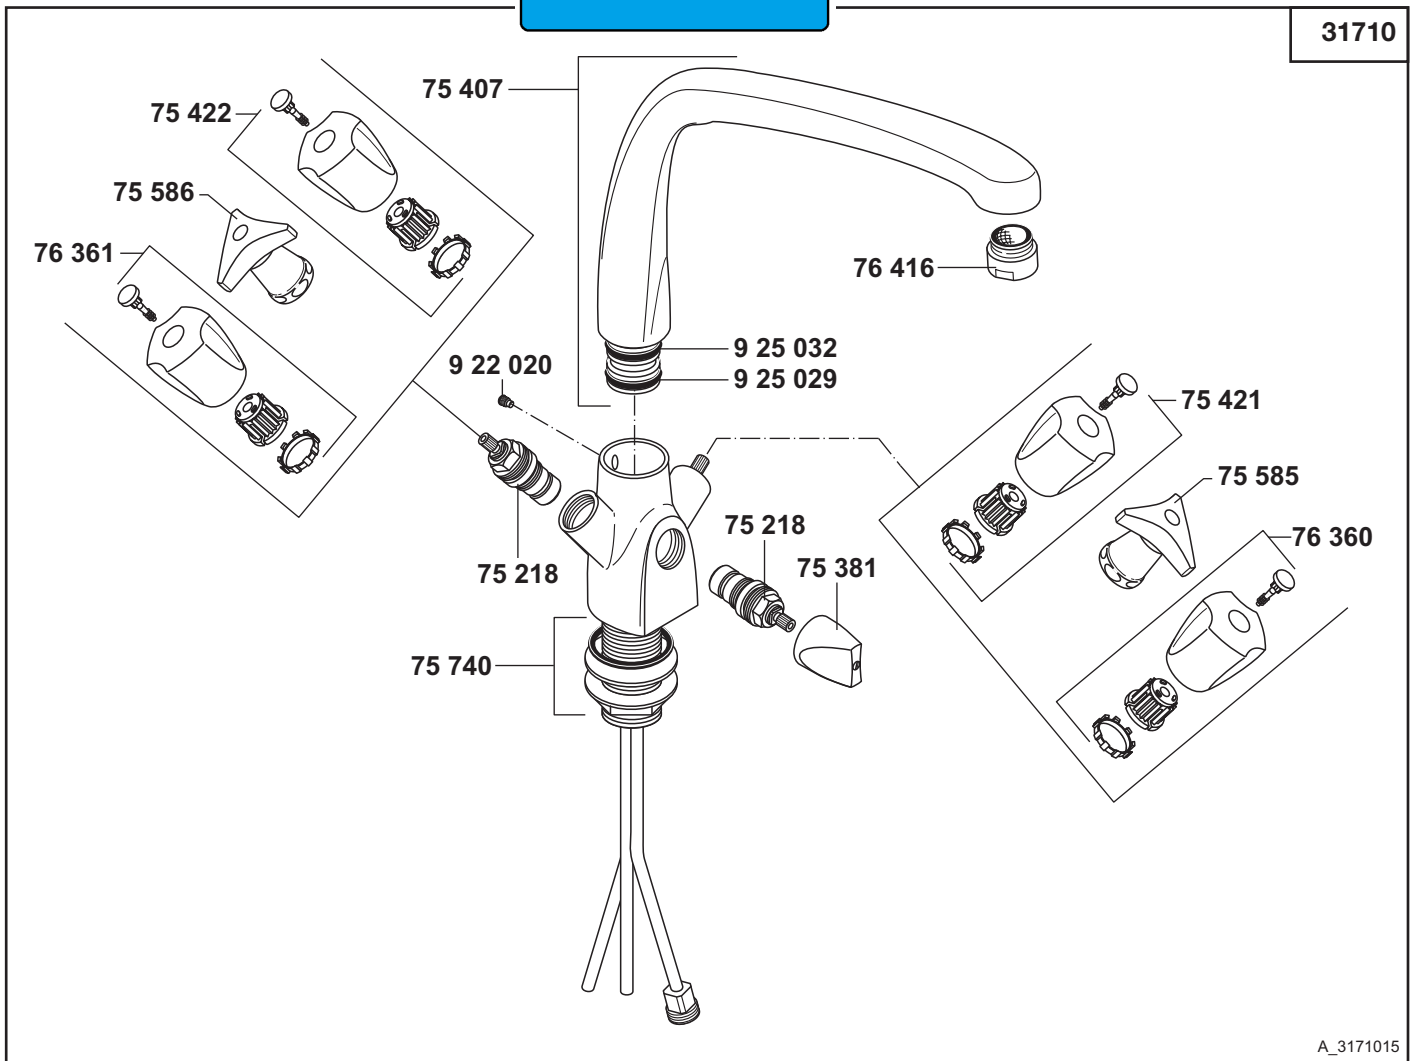

Artikel ist ausgelassen!

ET-Seite unterliegt nicht dem Änderungsdienst

KLUDI STANDARD

31710

A_3171015

31710

Spültisch-Multi-Armatur DN 15

75 218 Klassisches-Oberteil G 1/2
 75 381 Umstellgriff
 75 407 Auslauf 200 mm
 75 421 Griff, Metall
 75 422 Griff, Metall, warm
 75 585 Griff, Metall, kalt
 75 586 Griff, Metall, warm
 75 740 Befestigungssatz
 76 360 Griff, Kunststoff, kalt
 76 361 Griff, Kunststoff, warm
 76 416 Cascade-Luftsprudler M 24 x 1/A
 922 020 Auslaufbefestigungsschraube
 925 029 O-Ring
 925 032 O-Ring

Multi-sink mixer DN 15

standard compression valve G 1/2
 lever for diverter
 spout 200 mm
 handle, metal
 handle, metal, hot
 handle, metal, cold
 handle, metal, hot
 assembling set
 handle, plastic, cold
 handle, plastic, hot
 cascade aerator M 24 x 1/A
 fastening screw for spout
 O-ring
 O-ring

Multi gootsteenmengkraan

traditioneel bovendeel G 1/2
 omstelgreep
 uitloop 200 mm
 greep, metaal
 greep, metaal, warm
 greep, metaal, koud
 greep, metaal, warm
 bevestigingsset
 greep, kunststof, koud
 greep, kunststof, warm
 Cascade-perlator M 24 x 1/A
 bev. schroef voor uitloop
 o-ring
 o-ring