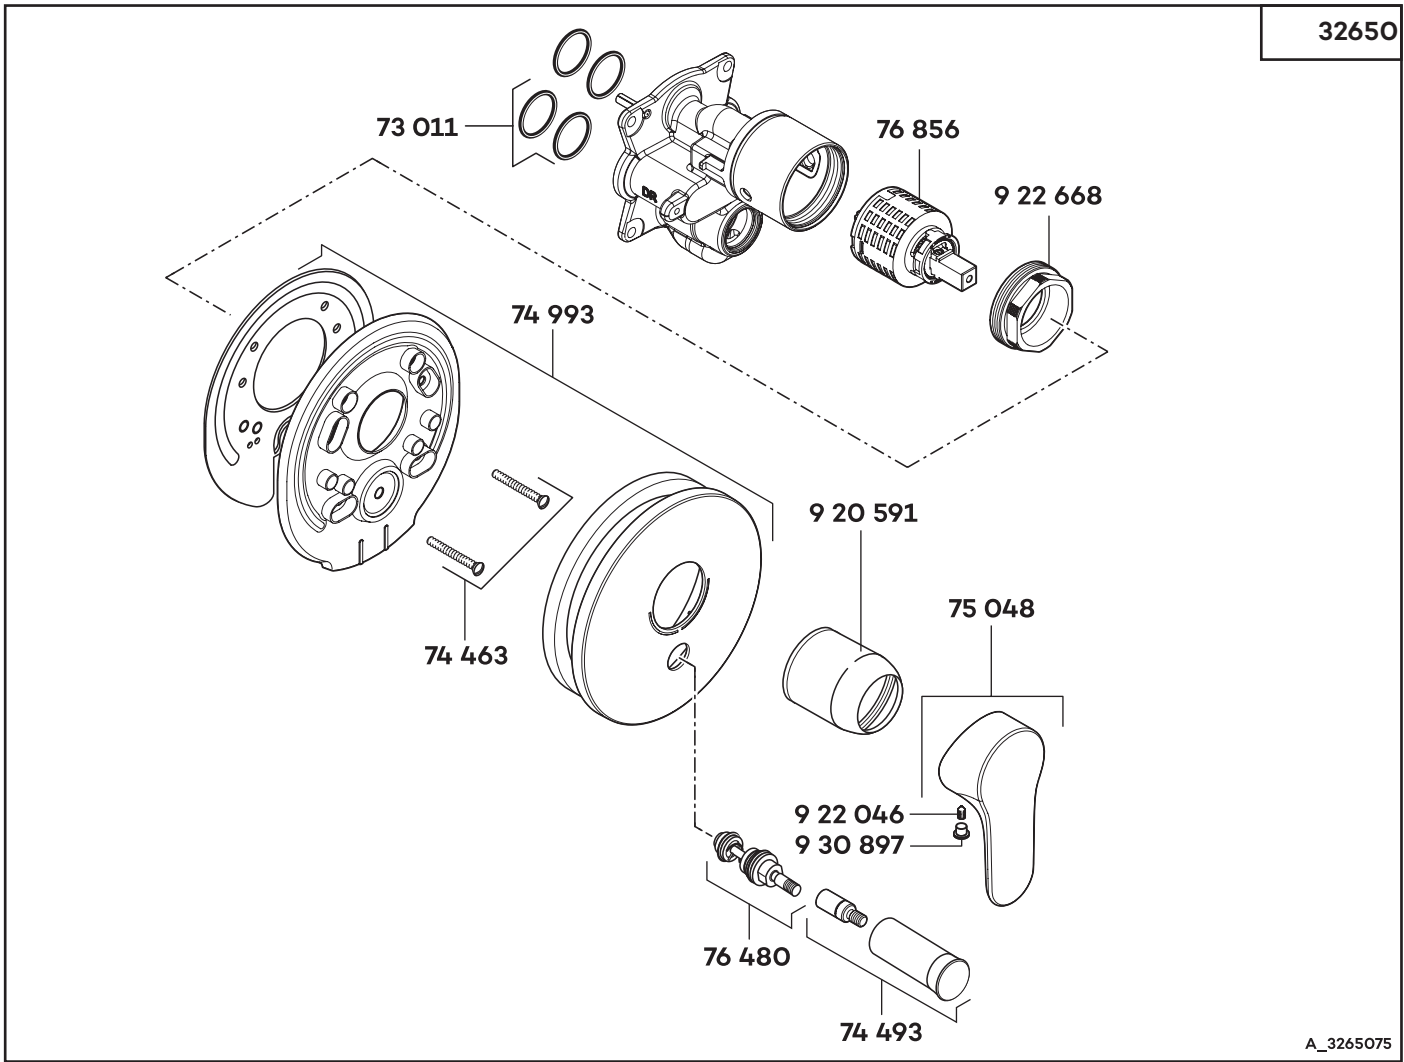

32650

A_3265075

32650	Unterputz-Wannenfüll- und Brause-Einhandmischer	concealed bath/shower mixer valve	ééngreeps inbouw bad-/douchemengkraan
73 011	Dichtungssatz	sealing set	set dichtingen
74 463	Schraube	screw	schroef
74 493	Zugknopf	pull knob	trekknop
74 993	Rosette	wall flange	rozet
75 048	Hebel, KLUDI OBJEKTA	lever for KLUDI OBJEKTA	greep voor KLUDI OBJEKTA
76 480	Umstellung	diverter	omstelling
76 856	Kartusche	cartridge	cartouche
920 591	Abdekhülse	cover case	afdekhuls
922 046	Gewindestift	threading lathe	inbus schroef
922 668	Spanschraube	screw	spanschroef
930 897	Markierungsstopfen	red/blue insert	markeringsstop