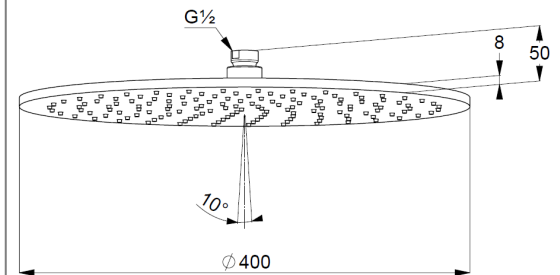

## Technische Daten

KLUDI A-QA  
Kopfbrause 1 S  
400 mm  
DN 15

Artikel- Nr.:  
6434091-00

Oberfläche:  
91 weiß/ chrom

Artikeltext  
Hersteller KLUDI GmbH & Co. KG  
Typ: KLUDI A-QA  
Kopfbrause 1 S DN 15  
400 mm  
Artikel- Nr.: 6434091-00  
Kopfbrause 1 S  
mit einer Strahlart  
mit Kalkschnellreinigung  
Durchflussmenge bei 3 bar= 23 l/ min.  
Anschlussgewinde G 1/2"  
mit Kugelgelenk  
Ø 400 mm  
Siebdichtung

### Produktabbildung

### Maßzeichnung