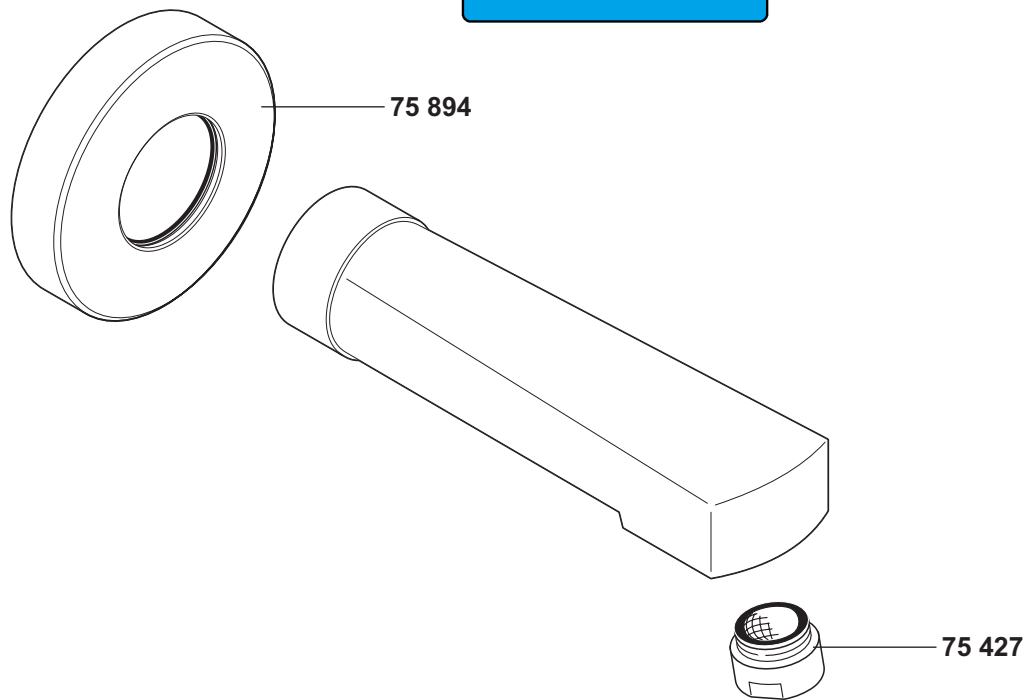

Artikel ist ausgelaufen!
ET-Seite unterliegt nicht dem Änderungsdienst

A_1350200

13502	Wanneneinlauf DN 20	wall spout DN 20	baduitloop 3/4"
	75 427 Luftsprudler M 28 1/D 75 894 Rosette	aerator M 28 1/D wall flange	perlator M 28 1/D rozet