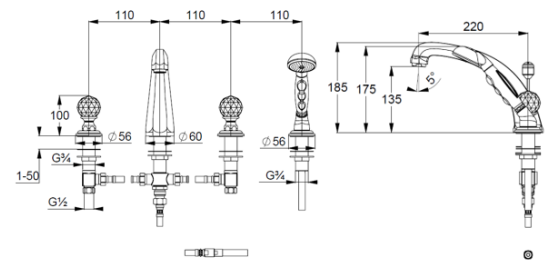

Technische Daten/ Technical Data

KLUDI 1926

4-Loch Wannenfäll-und Brause-Armatur
DN 15

Artikel- Nr.:
5152405G5

Oberfläche:
05 chrom

Artikeltext

Hersteller KLUDI GmbH & Co. KG

Typ: KLUDI 1926

Kristallgriff

Strahlregler M28

eigensicher gegen Rückfließen

Keramik Oberteil 180°

Durchflussmenge bei 3 bar 23 l/min.

fester Auslauf

Schaftbefestigung

Handbrauseschlauch M15 x 1500mm

ohne Armaturen-Anschlussdruckschläuche KLUDI Art. Nr. 7544605-00

Handbrause 1 S

mit einer Strahlart

Volumen

Siebichtung

Anschlussgewinde G½

Produktabbildung/ Product picture

Maßzeichnung/ Dimensional drawing