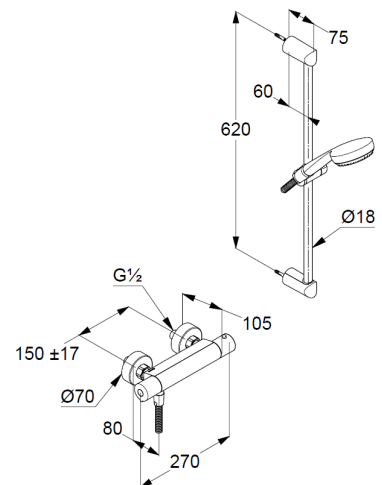

Thermostat-Brausearmatur
Wandmontage
Heißwassersperre 38°C
Temperaturwählgriff mit Heißwassersperre 38°C
eigensicher gegen Rückfließen
Brauseabgang G 1/2
Keramik Oberteil 180°
S-Anschlüsse G 1/2 x G 3/4

Handbrause 1 S
mit einer Strahlart
Volumen
mit Kalkschnellreinigung
Anschlussgewinde G 1/2"
Siebdichtung

Brauseschlauch
kunststoffummantelt
mit Metalleffekt
mit konischen Muttern
G 1/2 x G 1/2 x 1600 mm

Wandstange 600 mm
höhenverstellbare Handbrausehalterung
mit Befestigungsmaterial
zur starren Wandmontage

Produktabbildung

Maßzeichnung

Durchflussdiagramm