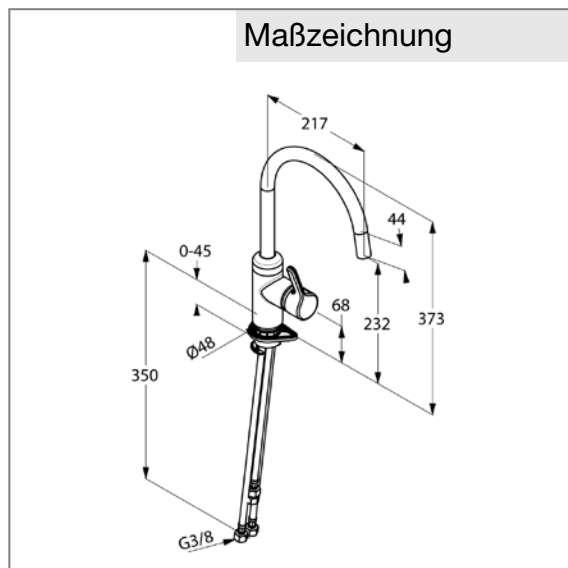

Produkt: **KLUDI BINGO STAR Spültisch-Einhandmischer ND DN 15**

Artikel-Nr.: **42809..78**

Artikeltext

Spültisch-Einhandmischer DN 15
 geschlossener Hebel
 Einlochmontage
 Durchfluss 5 l/min
 Cache-Strahlregler M 16,5 x I
 Keramik-Kartusche mit Heißwasserbegrenzung
 schwenkbarer Auslauf (360°)
 Schnell-Montagesystem
 flexible Anschlüsse G 3/8
 für drucklose Speicher
 Geräuschklasse I

Oberfläche:
 05 chrom
 96 edelstahlfinish

Produktabbildung

Standardleistungstext

Einlocharmatur, Hersteller Typ KLUDI GmbH & Co. KG KLUDI BINGO STAR Spültisch-Einhandmischer Art. Nr. 42809..78, DN 15, aus Messing Oberfläche wahlweise: 05=chrom / 96=edelstahlfinish, Ausführung wie folgt: Spültisch-Einhandmischer DN 15, mit schwenkbarem Rohrauslauf, mit geschlossenem Betätigungselement, mit Cache Strahlregler M 16,5 x I, Geräuschverhalten DIN 4109 Gruppe I, ohne Prüfzeichen, Durchfluss 5 l/min, Ausladung in mm 217, mit Schnellbefestigung, mit Armaturen Anschlussdruckschläuchen G 3/8 mit DVGW (W543/W270) Länge in mm 350, Auslaufhöhe in mm 232, mit Keramik Kartusche mit Heißwasserbegrenzung Ø 35 mm, Betätigungselement aus Metall, h ges. in mm 373, für Bohrlochdurchmesser Ø 35 mm, für offene Trinkwassererwärmer, PN 0,

Maßzeichnung

Durchflussdiagramm