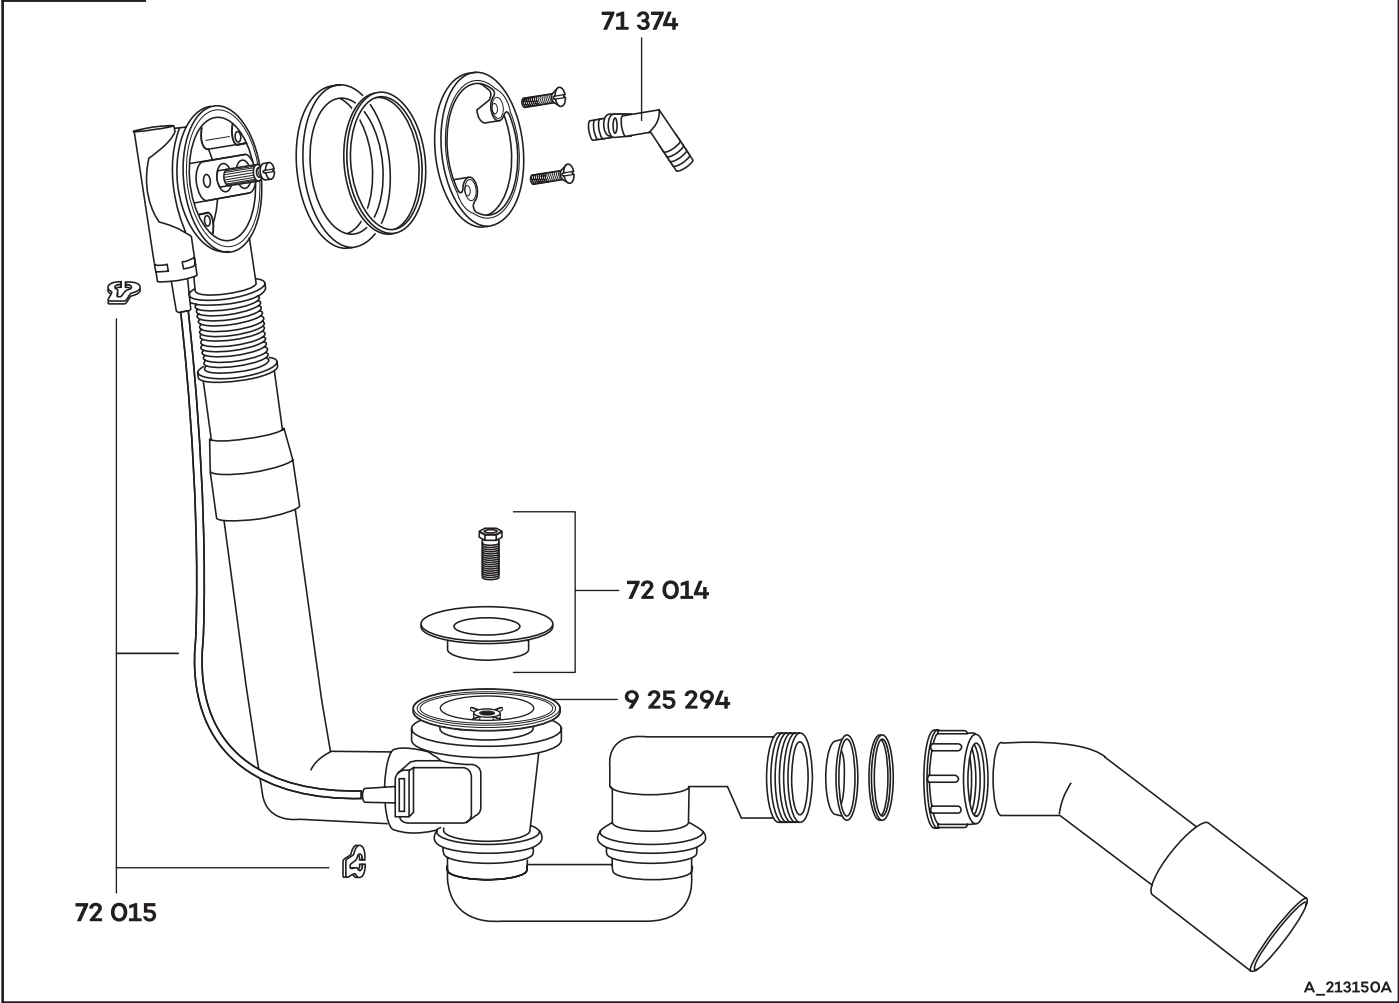

# KLUDI ROTEXA MULTI

21315

A\_213150A

21315	05/03 → Ein-, Ab- und Überlaufgarnitur G 1 1/2	bath filling, waste and overflow set G 1 1/2	badvul-, afvoer- en overloopcombinatie G 1 1/2
	71 374 Zubehörtüte Sieb und Schraube	accessories - waste and screw	zakje toebehoren zeef en schroeven
	72 014 Ventilsieb mit Schraube	valve strainer mit screw	bovenplaat met schroef
	72 015 Bowdenzug 530 mm lang	bowden cable 530 mm lg.	kabel 530 mm
	925 294 Dichtung	washer	dichting

# KLUDI ROTEXA MULTI

21315

21315 → 04/03 Ein-, Ab- und Überlaufgarnitur  
G 1 1/2

bath filling, waste and overflow set  
G 1 1/2

badvul-, afvoer- en overloopcombi-  
natie G 1 1/2

71 374 Zubehörtüte Sieb und Schraube  
72 014 Ventilsieb mit Schraube  
72 015 Bowdenzug 530 mm lang  
8 25 122 Dichtung

accessories - waste and screw  
valve strainer mit screw  
bowden cable 530 mm lg.  
washer

zakje toebehoren zeef en schroeven  
bovenplaat met schroef  
kabel 530 mm  
dichting