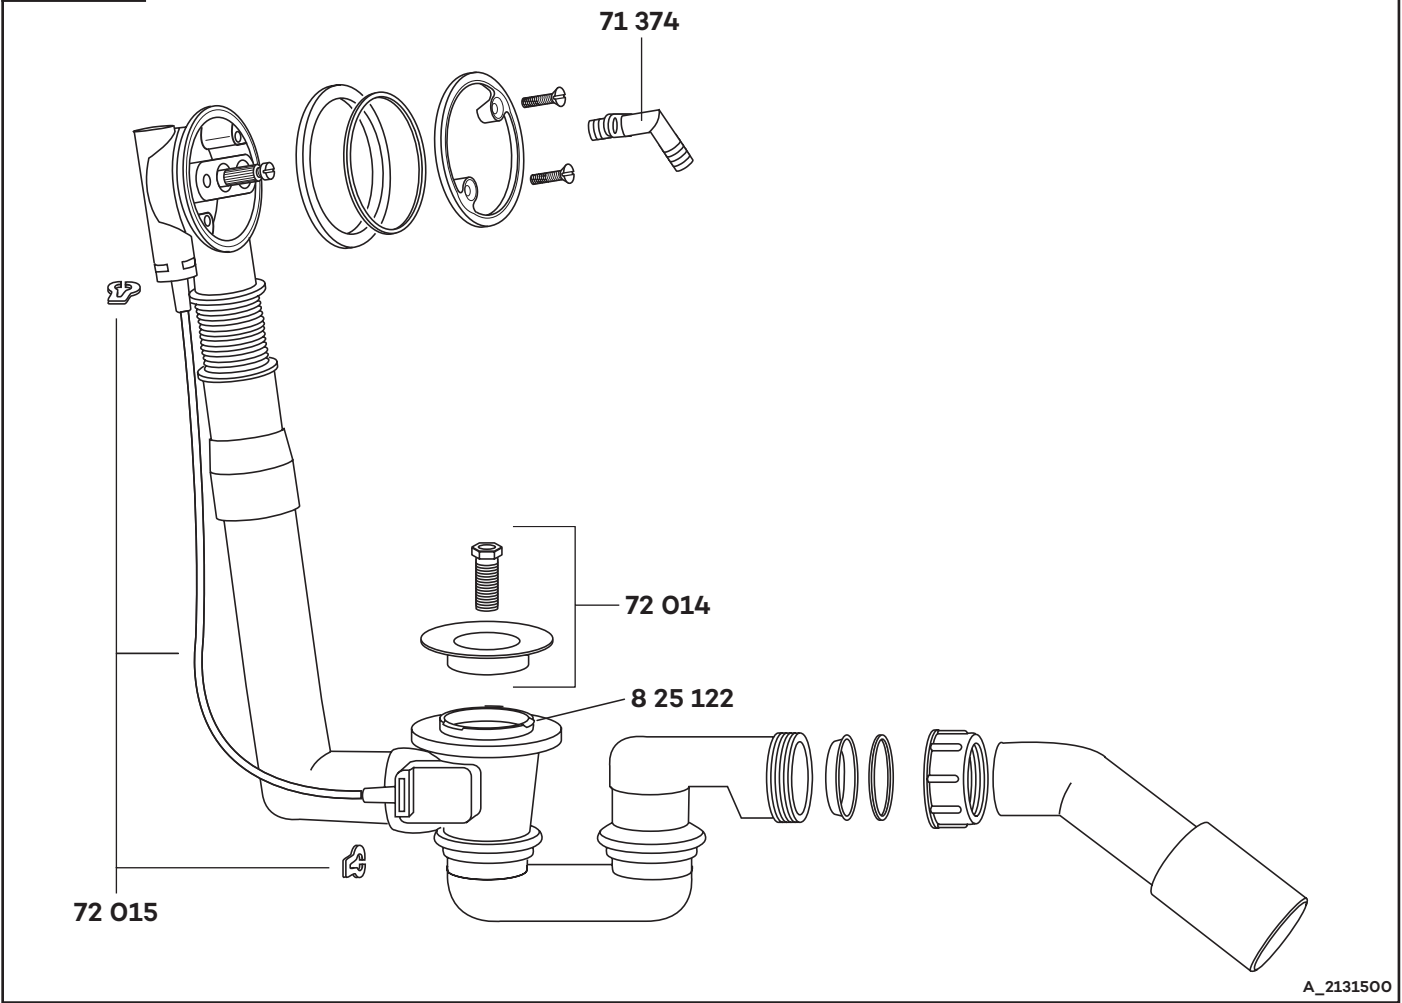

# KLUDI ROTEXA MULTI

21315

A\_213150A

21315	05/03 → Ein-, Ab- und Überlaufgarnitur G 1 1/2	bath filling, waste and overflow set G 1 1/2	badvul-, afvoer- en overloopcombinatie G 1 1/2
	71 374 Zubehörtüte Sieb und Schraube	accessories - waste and screw	zakje toebehoren zeef en schroeven
	72 014 Ventilsieb mit Schraube	valve strainer mit screw	bovenplaat met schroef
	72 015 Bowdenzug 530 mm lang	bowden cable 530 mm lg.	kabel 530 mm
	925 294 Dichtung	washer	dichting

# KLUDI ROTEXA MULTI

21315

21315 → 04/03 Ein-, Ab- und Überlaufgarnitur  
G 1 1/2

bath filling, waste and overflow set  
G 1 1/2

badvul-, afvoer- en overloopcombi-  
natie G 1 1/2

71 374 Zubehörtüte Sieb und Schraube  
72 014 Ventilsieb mit Schraube  
72 015 Bowdenzug 530 mm lang  
8 25 122 Dichtung

accessories - waste and screw  
valve strainer mit screw  
bowden cable 530 mm lg.  
washer

zakje toebehoren zeef en schroeven  
bovenplaat met schroef  
kabel 530 mm  
dichting