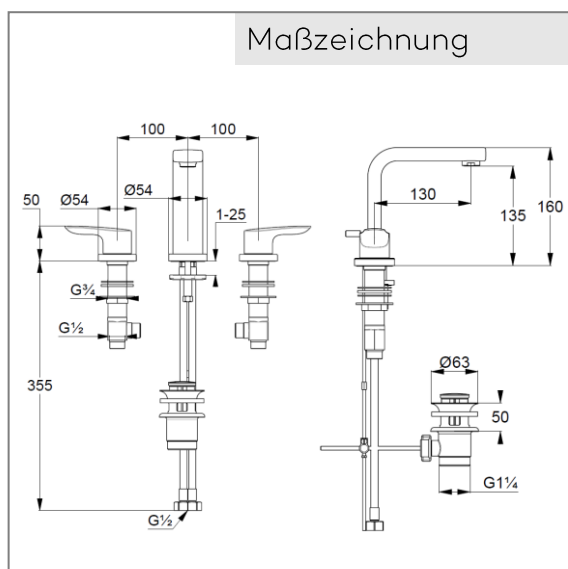

Technische Daten

Produkt: KLU DI PURE&SOLID
Waschtisch Armatur
DN 15

Artikel-Nr.: 343940575

Oberfläche: 05 chrom

Artikeltext

Hersteller KLU DI GmbH & Co. KG
Typ: KLU DI PURE&SOLID
Waschtisch-Armatur,
DN 15/ PN 10
Art. Nr. 343940575
Waschtisch-Armatur
Dreilochmontage
geschlossener Hebel, Metall
Strahlregler M24
Keramik Oberteil 90°
Durchflussmenge bei 3 bar = 6 l/ min.
fester Auslauf
Schnell-Montagesystem
Ablaufgarnitur G 1 1/4" aus Metall

Produktabbildung

Maßzeichnung

Durchflussdiagramm