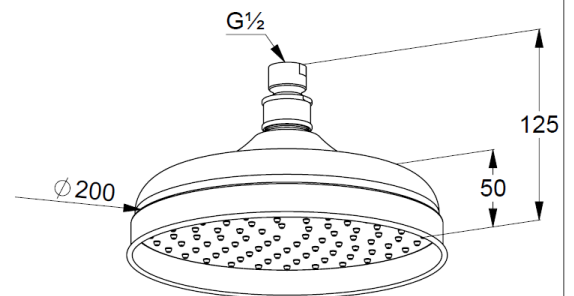

Produkt: KLUDI ADLON KOPFBRAUSE DN 15
Ø 200

Artikel-Nr.: 2751005

Artikeltext

Kopfbrause 200 mm
mit einer Strahlart
mit Kugelgelenk
Anschluss G 1/2
ohne Brausearm

Oberfläche:
05 chrom

Produktabbildung

Maßzeichnung

Ausschreibungstext

Kopfbrause, Hersteller KLUDI GmbH & Co. KG
KLUDI ADLON Art. Nr. 2751005
Ausführung wie folgt: Kopfbrause DN 15 / PN 5, aus Messing verchromt, mit einer Strahlart, mit Kugelgelenk G 1/2, ohne Brausearm