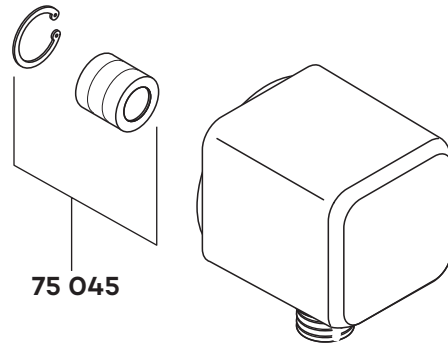

KLUDI A-QA

65543

A_6554300

65543

Schlauch-Anschlussbogen DN 15

wall supply DN 15

slangaansluitbocht 1/2"

75 045 Rückflussverhinderer

back flow preventer (check valve)

terugslagklep