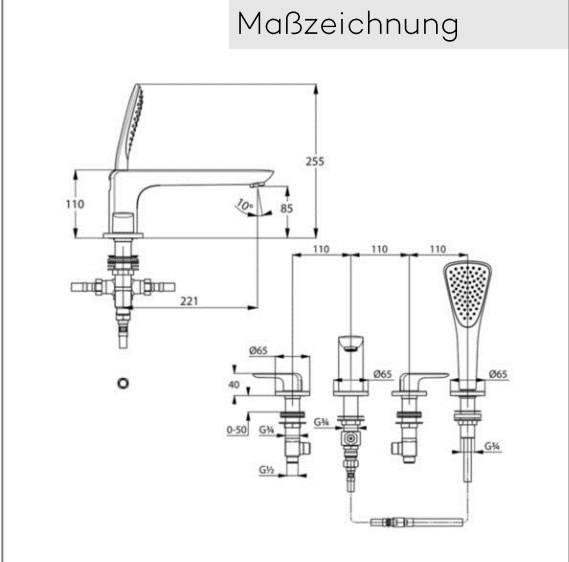

Produkt: **KLUDI AMEO 4 Loch Wannenfüll- und Brause-Armatur, DN15**

Artikel-Nr.: **414240575**

Artikeltext

4 Loch Wannenfüll- und Brause- Armatur DN 15
 4 Loch-Fliesenrand- und Standmontage
 Geschlossene Hebel
 Keramik-Oberteile 90°Kartusche
 Strahlregler M 24 x 1
 Durchflussmenge Wanne 27 l/min, Brause 13 l/min bei 3 bar,
 autom. Umstellung: Brause/Wanne,
 eigensicher gegen Rückfließen
 mit herausziehbarer KLUDI FIZZ 1S Handbrause,
 Brauseschlauch G1/2 x M15 x 2000 mm
 Ohne Armaturenanschlussschläuche

Ausschreibungstext

Mehrlocharmatur, Hersteller KLUDI GmbH & Co. KG
 KLUDI AMEO, Art. Nr. 414240575
 Ausführung wie folgt: 4 Loch Wannenfüll- und Brause-Armatur, DN 15 / PN 10, zur Fliesenrand- und Standmontage, aus Messing verchromt, Schaftbefestigung, geschlossene Hebel aus Metall verchromt, Keramik-Oberteil 90°, Wanneneinlauf mit Strahlregler M 24 x 1, Durchflussmenge Wanne 27 l/min bei 3 bar, Durchflussmenge Brause 13 l/min bei 3 bar, mit automatischer Umstellung Brause/Wanne, eigensicher gegen Rückfließen nach DIN EN 1717, mit herausziehbarer KLUDI FIZZ 1S Handbrause, mit starrem Brausehalter, Brauseschlauch G 1/2 x 15 x 2000 mm
 nicht im Lieferumfang enthalten: Armaturenanschlussschläuche KLUDI Art. Nr. 7544605-00 benötigte Menge 2 Stück

Produktabbildung

Maßzeichnung

Durchflussdiagramm