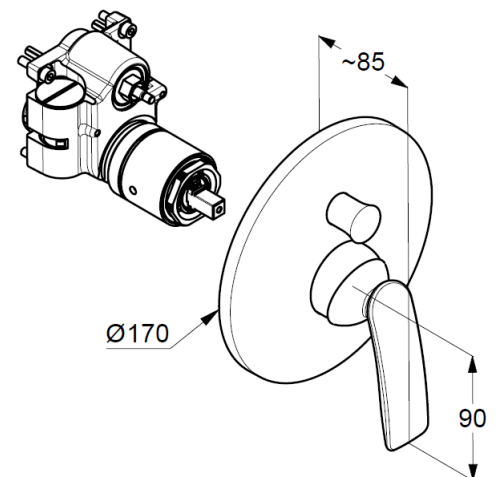

Technische Daten

KLUDI BALANCE
UP-Wannenfüll- und Brause-Einhandmischer

Artikel- Nr.:
526570575

Oberfläche:
05 chrom

Hersteller KLUDI GmbH & Co. KG
Typ: KLUDI BALANCE
UP-Wannenfüll- und Brause-Einhandmischer,
PN 10
Art. Nr. 526570575
Unterputz-Wanne- Brause-Armatur
Einhebelmischer
Feinbau-Set ohne Unterputz-Rohbau-Set
für Unterputzkörper KLUDI FLEXX.BOX Art. Nr. 88011
Feinbau-Set mit Funktionseinheit
Wandmontage
autom. Umstellung: Brause/ Wanne
geschlossener Hebel, Metall
eigensicher gegen Rückfließen
Keramik-Kartusche mit Heißwasserbegrenzung
Durchflussmenge bei 3 bar = 21 l/ min.

Produktabbildung

Maßzeichnung

Durchflussdiagramm