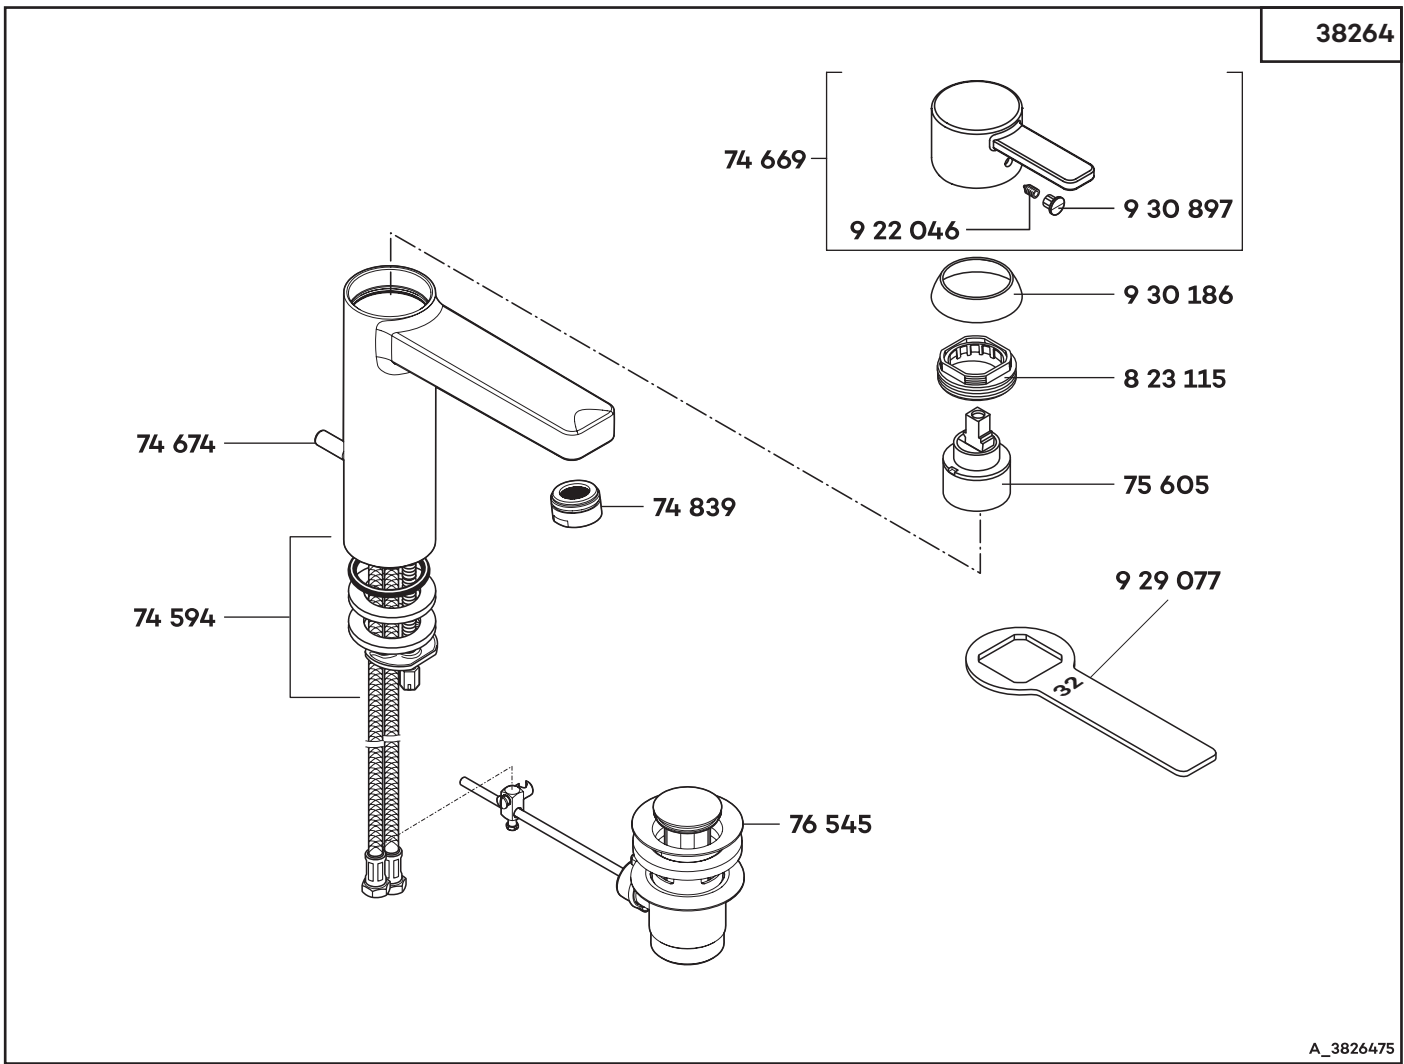

38264

A_3826475

38264	Waschtisch-Einhandmischer DN 15	single lever basin mixer DN 15	ééngreeps wastafelmengkraan 1/2"
74 594	Befestigungssatz	assembling set	bevestigingsset
74 669	Hebel, komplett	lever	hendel
74 674	Zugstange	lift rod	trekstang
74 839	s-pointer Luftsprudler M 24 x 1/2	s-pointer aerator M 24 x 1/2	s-pointer perlator M 24 x 1/2
75 605	Kartusche	cartridge	cartouche
76 545	Ablaufgarnitur	pop up waste	afvoergarnituur
823 115	Spannschraube	screw	spanschroef
922 046	Gewindestift	threading lathe	inbus schroef
929 077	Armaturenschlüssel	fastening tool	sleutel
930 186	Abdeckkappe	cover cap	afdekkap
930 897	Markierungsstopfen	red/blue insert	markeringsstop