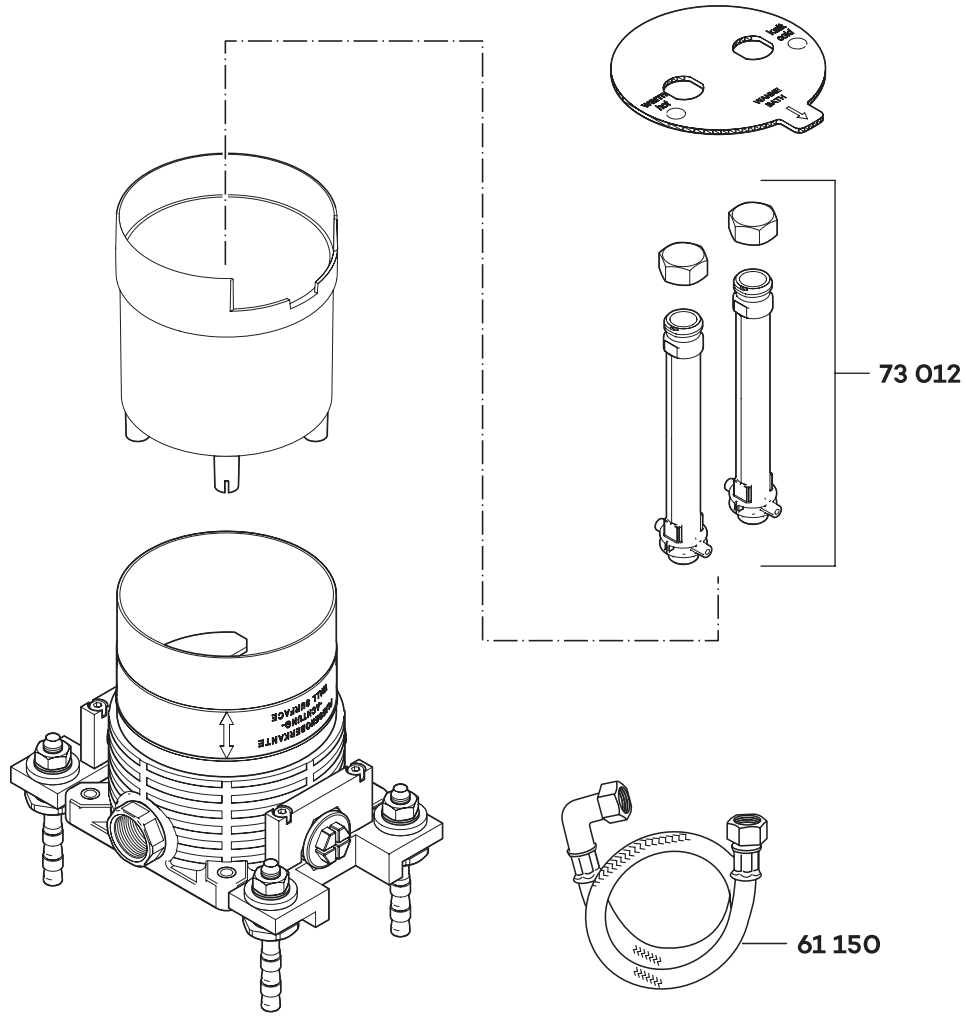

KLUDI FLEXX.BOX

88088

A_8808800

88088	UP-Rohbau-Set	pre-installation set	inbouwdeel 1/2"
61 150	Druckschlauch	pressure hose	hogedruk slang
73 012	Spülset	sink unit	spoelset